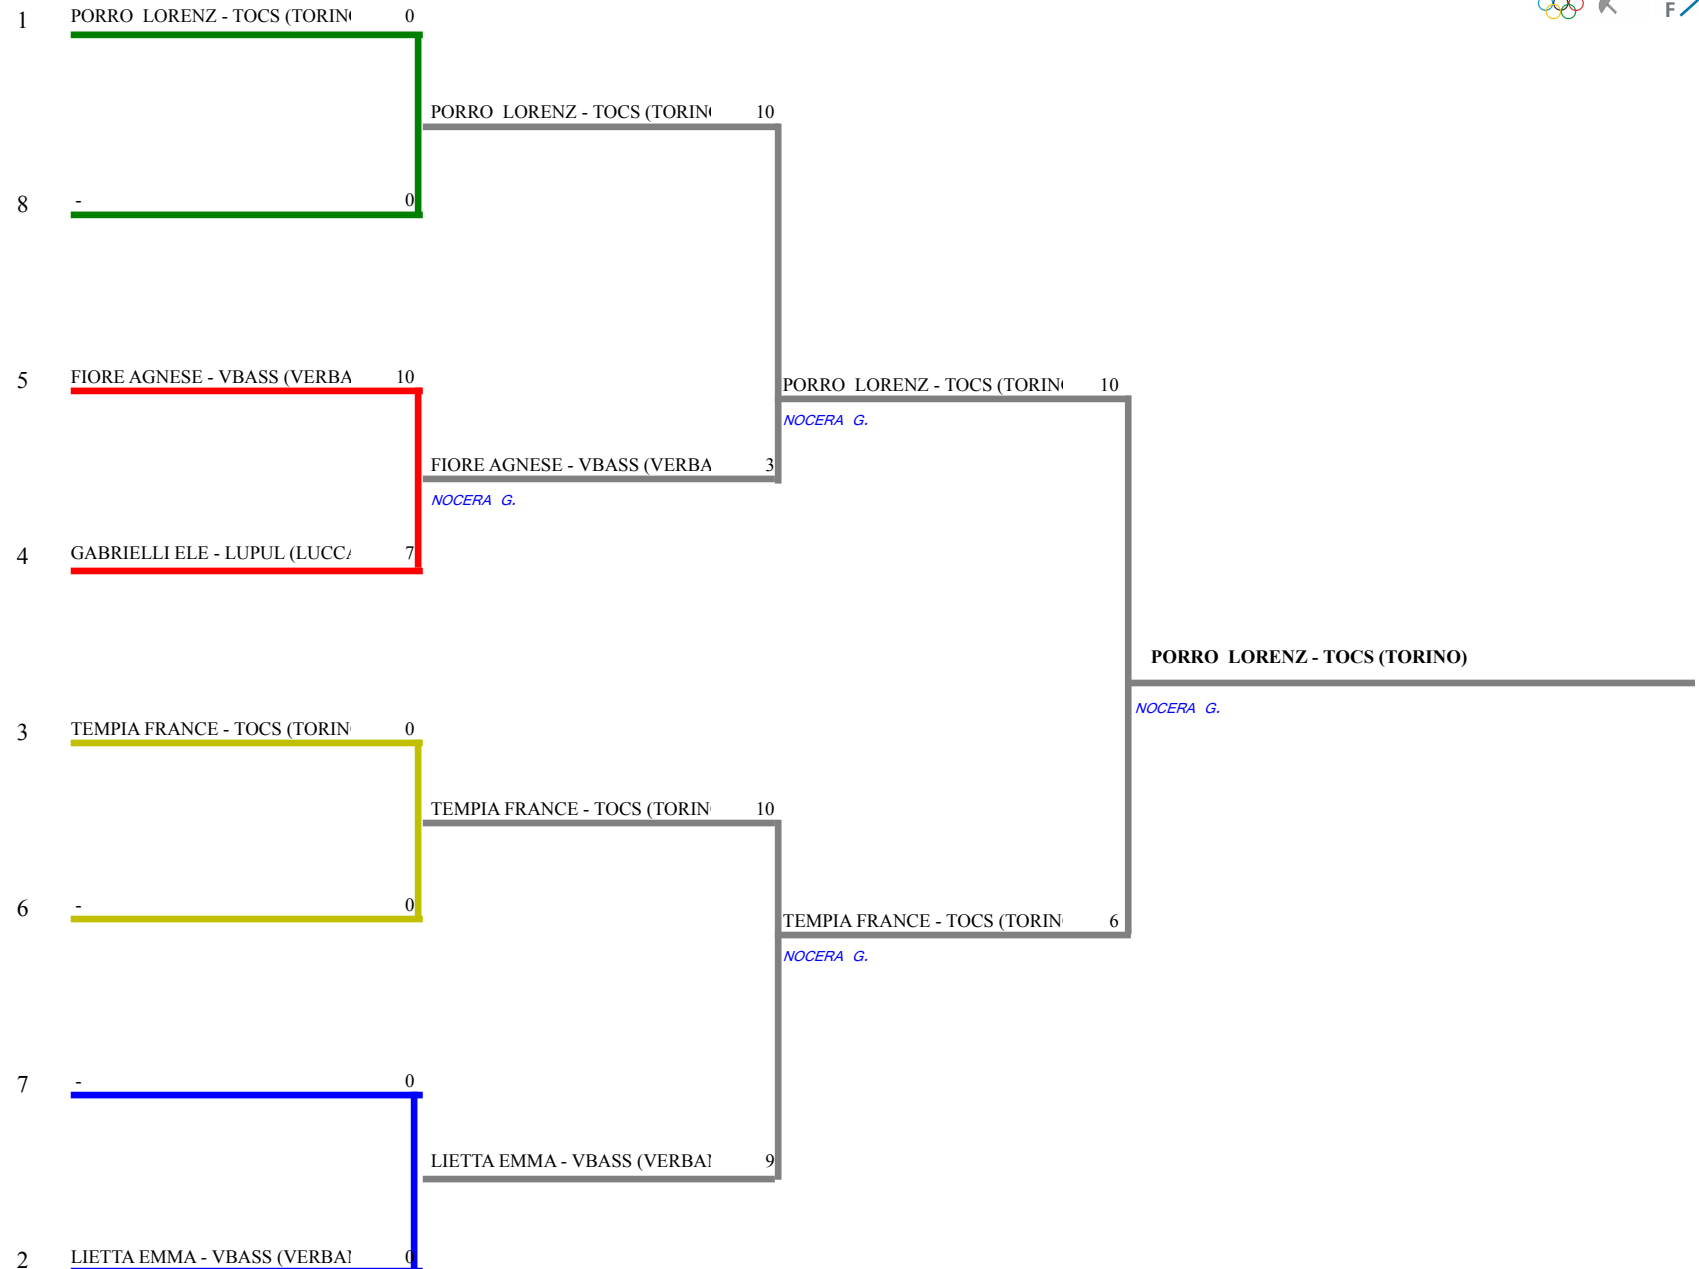

FEDERAZIONE ITALIANA SCHERMA
FEDERATION INTERNATIONALE D'ESCRIME

Classifica provvisoria ai gironi

Sciabola femminile
Maschietti/Bambine

Gran Premio Giovanissimi

La Spezia - 2 prova Int Liguria-Piemonte-Tc

Stampa: 21/01/2012 18:09

<u>Classifica</u>	<u>N.Fis</u>	<u>Cognome</u>	<u>Nome</u>	<u>Sigla Soc.</u>	<u>Girone</u>	<u>V/A</u>	<u>Diff.</u>	<u>Stocc.</u>	<u>Ricev.</u>	<u>Passano:</u>		
1	646527	PORRO	LORENZA	TOCS	1	1	1,00	16	20	4	Qualificata	5
2	645991	LIETTA	EMMA	VBASS	2	1	0,75	8	19	11	Qualificata	
3	642040	TEMPIA	FRANCESCA	TOCS	3	1	0,50	-3	12	15	Qualificata	
4	650650	GABRIELLI	ELEONORA	LUPUL	4	1	0,25	-11	8	19	Qualificata	
5	645992	IORE	AGNESE	VBASS	5	1	0,00	-10	10	20	Qualificata	

Sciabola femminile Bambine

TABELLONE DEI QUARTI DI FINALE