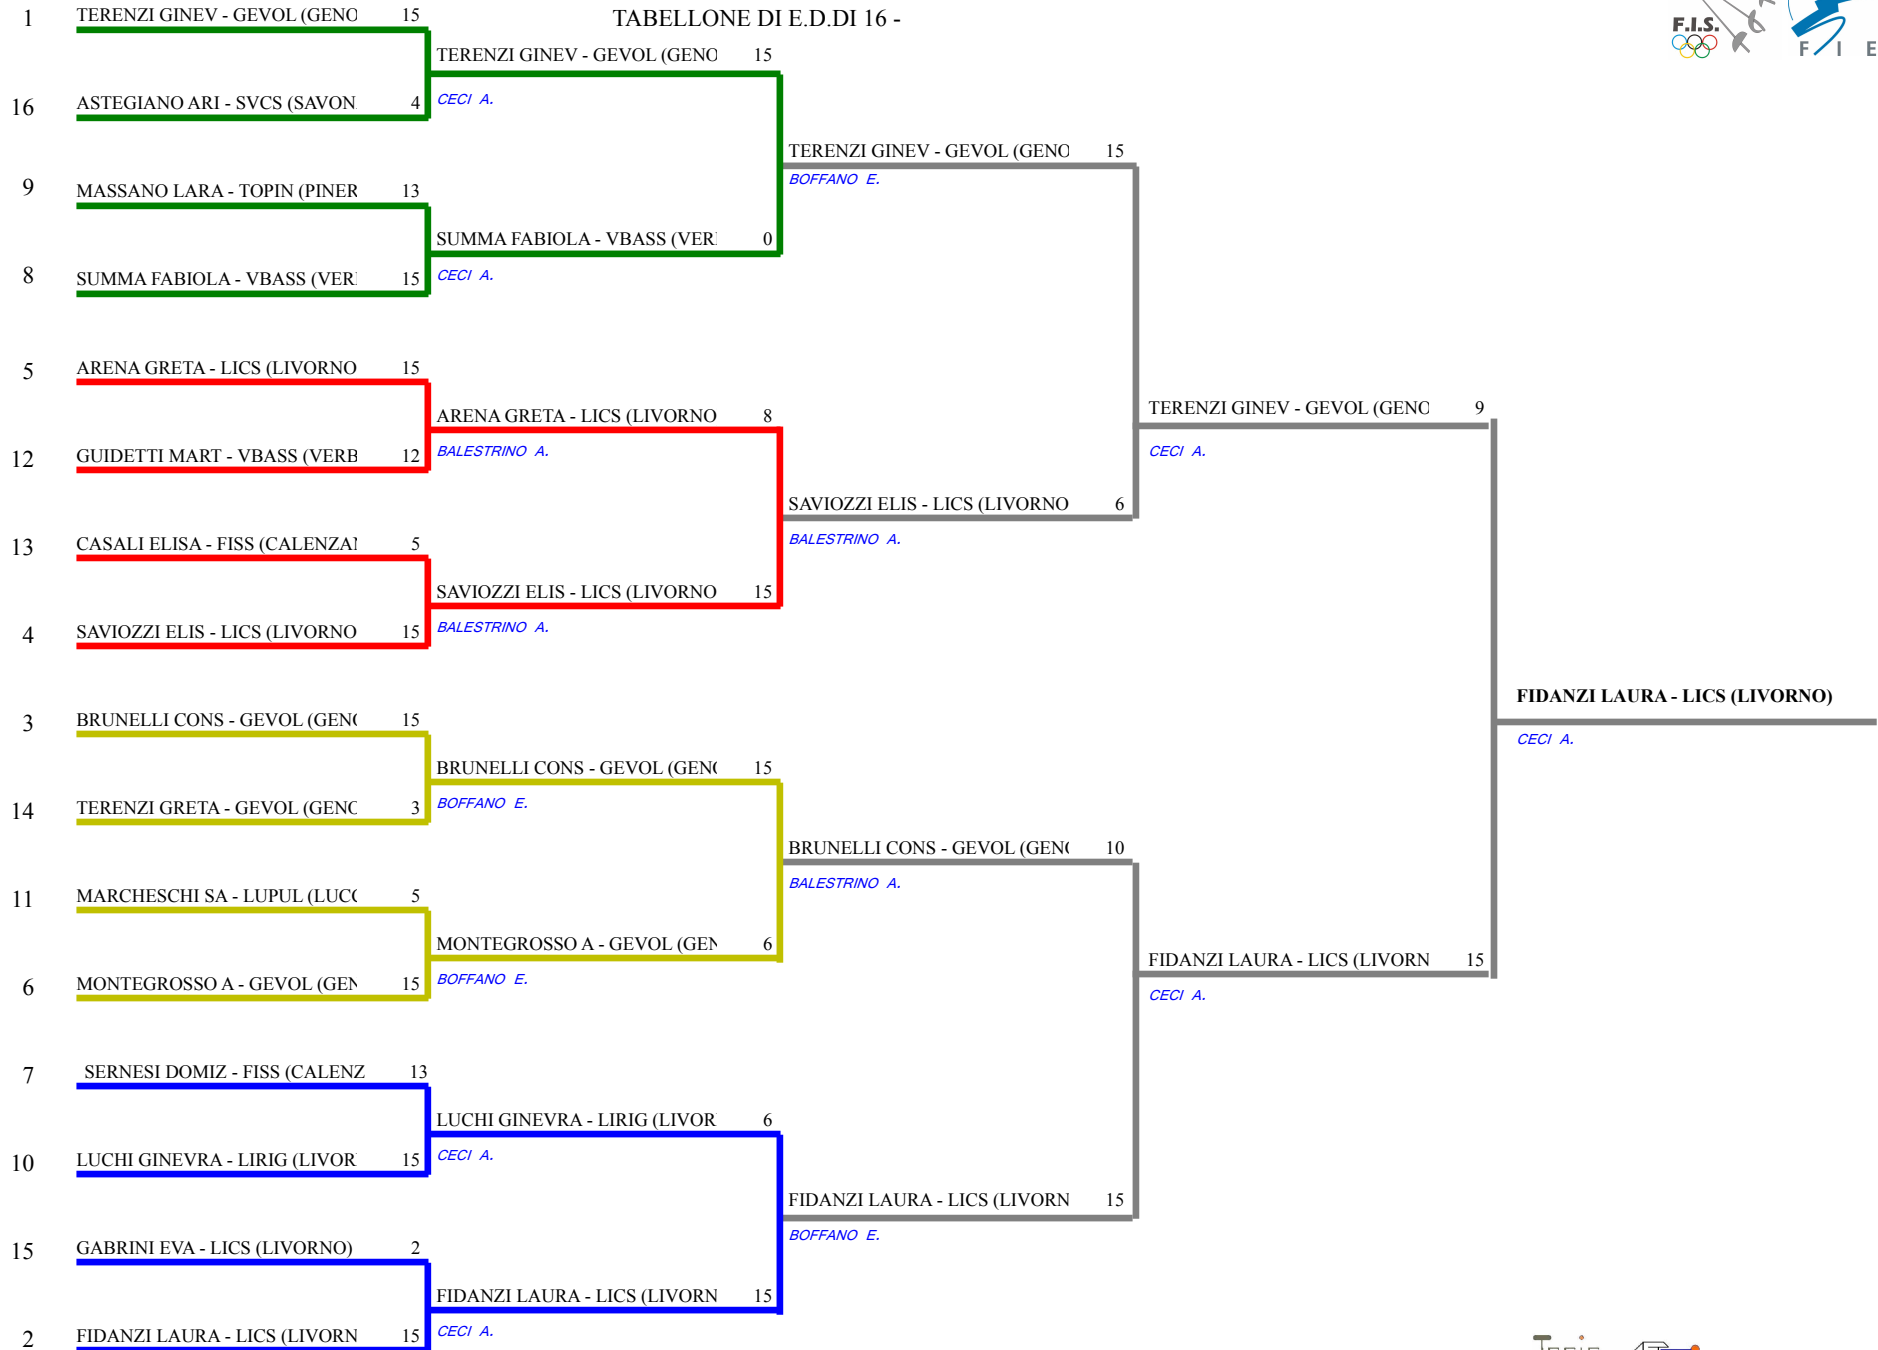

Sciabola femminile Allieve

TABELLONE DI E.D.DI 16 -

FEDERAZIONE ITALIANA SCHERMA
FEDERATION INTERNATIONALE D'ESCRIME

Classifica definitiva   Sciabola femminile
1   Allievi/Allieve

Gran Premio Giovanissimi

La Spezia - 2 prova Int Liguria-Piemonte-Tosc

Stampa: 21/01/2012   18:43

<u>Classifica</u>	<u>NumFis</u>	<u>Cognome</u>	<u>Nome</u>	<u>Del</u>	<u>Denominazione</u>
1	619909	FIDANZI	LAURA	27/02/98	C.S. FIDES LIVORNO A.S.D.
2	635092	TERENZI	GINEVRA	12/01/98	CLUB SCHERMA VOLTRI
3	621000	BRUNELLI	CONSUELO	30/01/98	CLUB SCHERMA VOLTRI
	634656	SAVIOZZI	ELISABETTA	09/08/99	C.S. FIDES LIVORNO A.S.D.
5	629833	ARENA	GRETA	16/04/98	C.S. FIDES LIVORNO A.S.D.
6	638263	MONTEGROSSO	ANDREAMARTINA	06/01/98	CLUB SCHERMA VOLTRI
7	640069	SUMMA	FABIOLA	31/07/98	A.S.D. SCHERMA VERBANIA
8	647877	LUCHI	GINEVRA	18/09/99	ASD SCUOLA DI SCHERMA M°R.RIGOLI
9	643319	SERNESI	DOMIZIANA	04/11/99	SOCIETA SCHERMA PRATO
10	638134	MASSANO	LARA	05/03/99	CIRCOLO SCHERMA PINEROLO A.S.D.
11	628167	MARCHESCHI	SARA	11/01/99	A.S. PULITI/MULTIMEDIA
12	649672	GUIDETTI	MARTINA	25/06/98	A.S.D. SCHERMA VERBANIA
13	643304	CASALI	ELISA	26/02/99	SOCIETA SCHERMA PRATO
14	635094	TERENZI	GRETA	13/08/99	CLUB SCHERMA VOLTRI
15	639744	GABRINI	EVA	10/06/98	C.S. FIDES LIVORNO A.S.D.
16	617497	ASTEGIANO	ARIANNA	27/02/98	A.D.S. CIRCOLO SCHERMA SAVONA