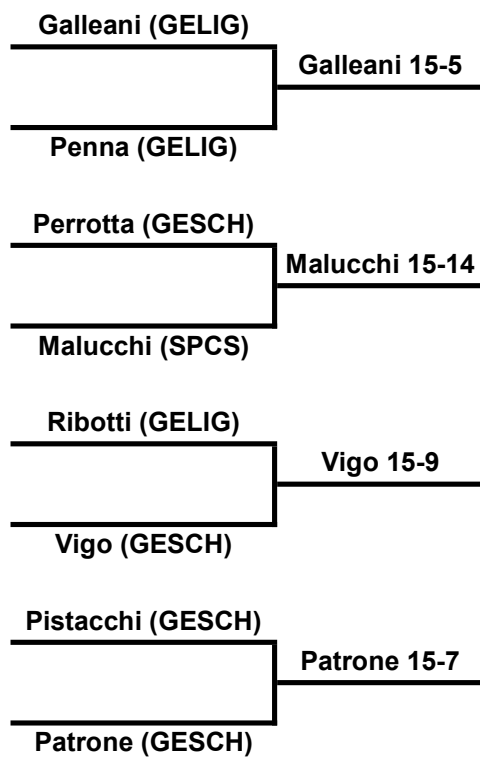

Formula di Gara con 12 Qualificati

FEDERAZIONE ITALIANA SCHERMA
FEDERATION INTERNATIONALE D'ESCRIME

Classifica provvisoria ai gironi

Spada maschile

Selezione Regionale Gran Premio Giovani SPM/SI

Rapallo (GE) - Qualificazione Regionale Gi