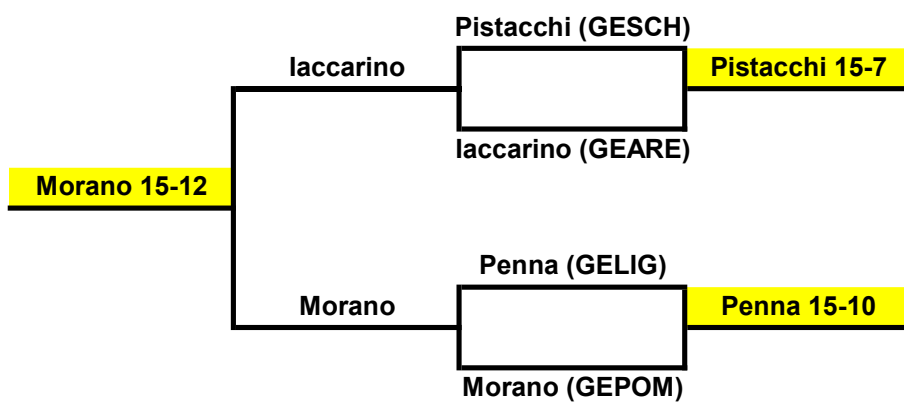

Spada maschile

TABELLONE DI E.D.DI 16 -

Formula di Gara con 7 Qualificati

<u>Classifica</u>	<u>N.Fis</u>	<u>Cognome</u>	<u>Nome</u>	<u>Sigla Soc.</u>	<u>Girone</u>	<u>V/A</u>	<u>Diff.</u>	<u>Stocc.</u>	<u>Ricev..</u>	<u>Passano:</u>	<u>16</u>
1	650926	PATRONE	ALEX	GESCH	1	2	1,00	12	20	8	Qualificato
2	669588	LOIUDICE	FILIPPO	GELIG	2	1	1,00	5	20	15	Qualificato
3	657715	GELSOMINO	FRANCESCO	GESCH	3	3	0,80	8	24	16	Qualificato
4	664954	GIBELLI	LUIGI	GELIG	4	2	0,75	11	19	8	Qualificato
5	655474	DENICOLAI	SAMUELE	GESCH	5	1	0,75	8	18	10	Qualificato
6	663276	PISTACCHI	VALERIO	GESCH	6	3	0,60	5	20	15	Qualificato
7	661163	MEMORE	STEFANO	GEPOM	7	2	0,50	0	12	12	Qualificato
8	657110	PENNA	NICCOLO'	GELIG	8	3	0,40	0	22	22	Qualificato
	691610	FRANCO	MASSIMILIANO	GESCH	8	3	0,40	0	22	22	Qualificato
10	659985	DE GIOIA	DANIELE	SPCS	10	3	0,40	-5	15	20	Qualificato
11	677130	NICCHIA	TOMMASO	GECHI	11	3	0,40	-8	15	23	Qualificato
12	698074	MASSONE	FRANCESCO	GEOLC	12	1	0,25	-1	17	18	Qualificato
13	667289	MORANO	TOMMASO	GEPOM	13	1	0,25	-4	13	17	Qualificato
14	684930	MEDINA	VINCENZO	GESCH	14	1	0,25	-8	11	19	Qualificato
15	665070	IACCARINO	MARCO	GEARE	15	2	0,25	-10	7	17	Qualificato
16	683880	MAGGI	NICOLO'	GESCH	16	2	0,00	-13	6	19	Qualificato