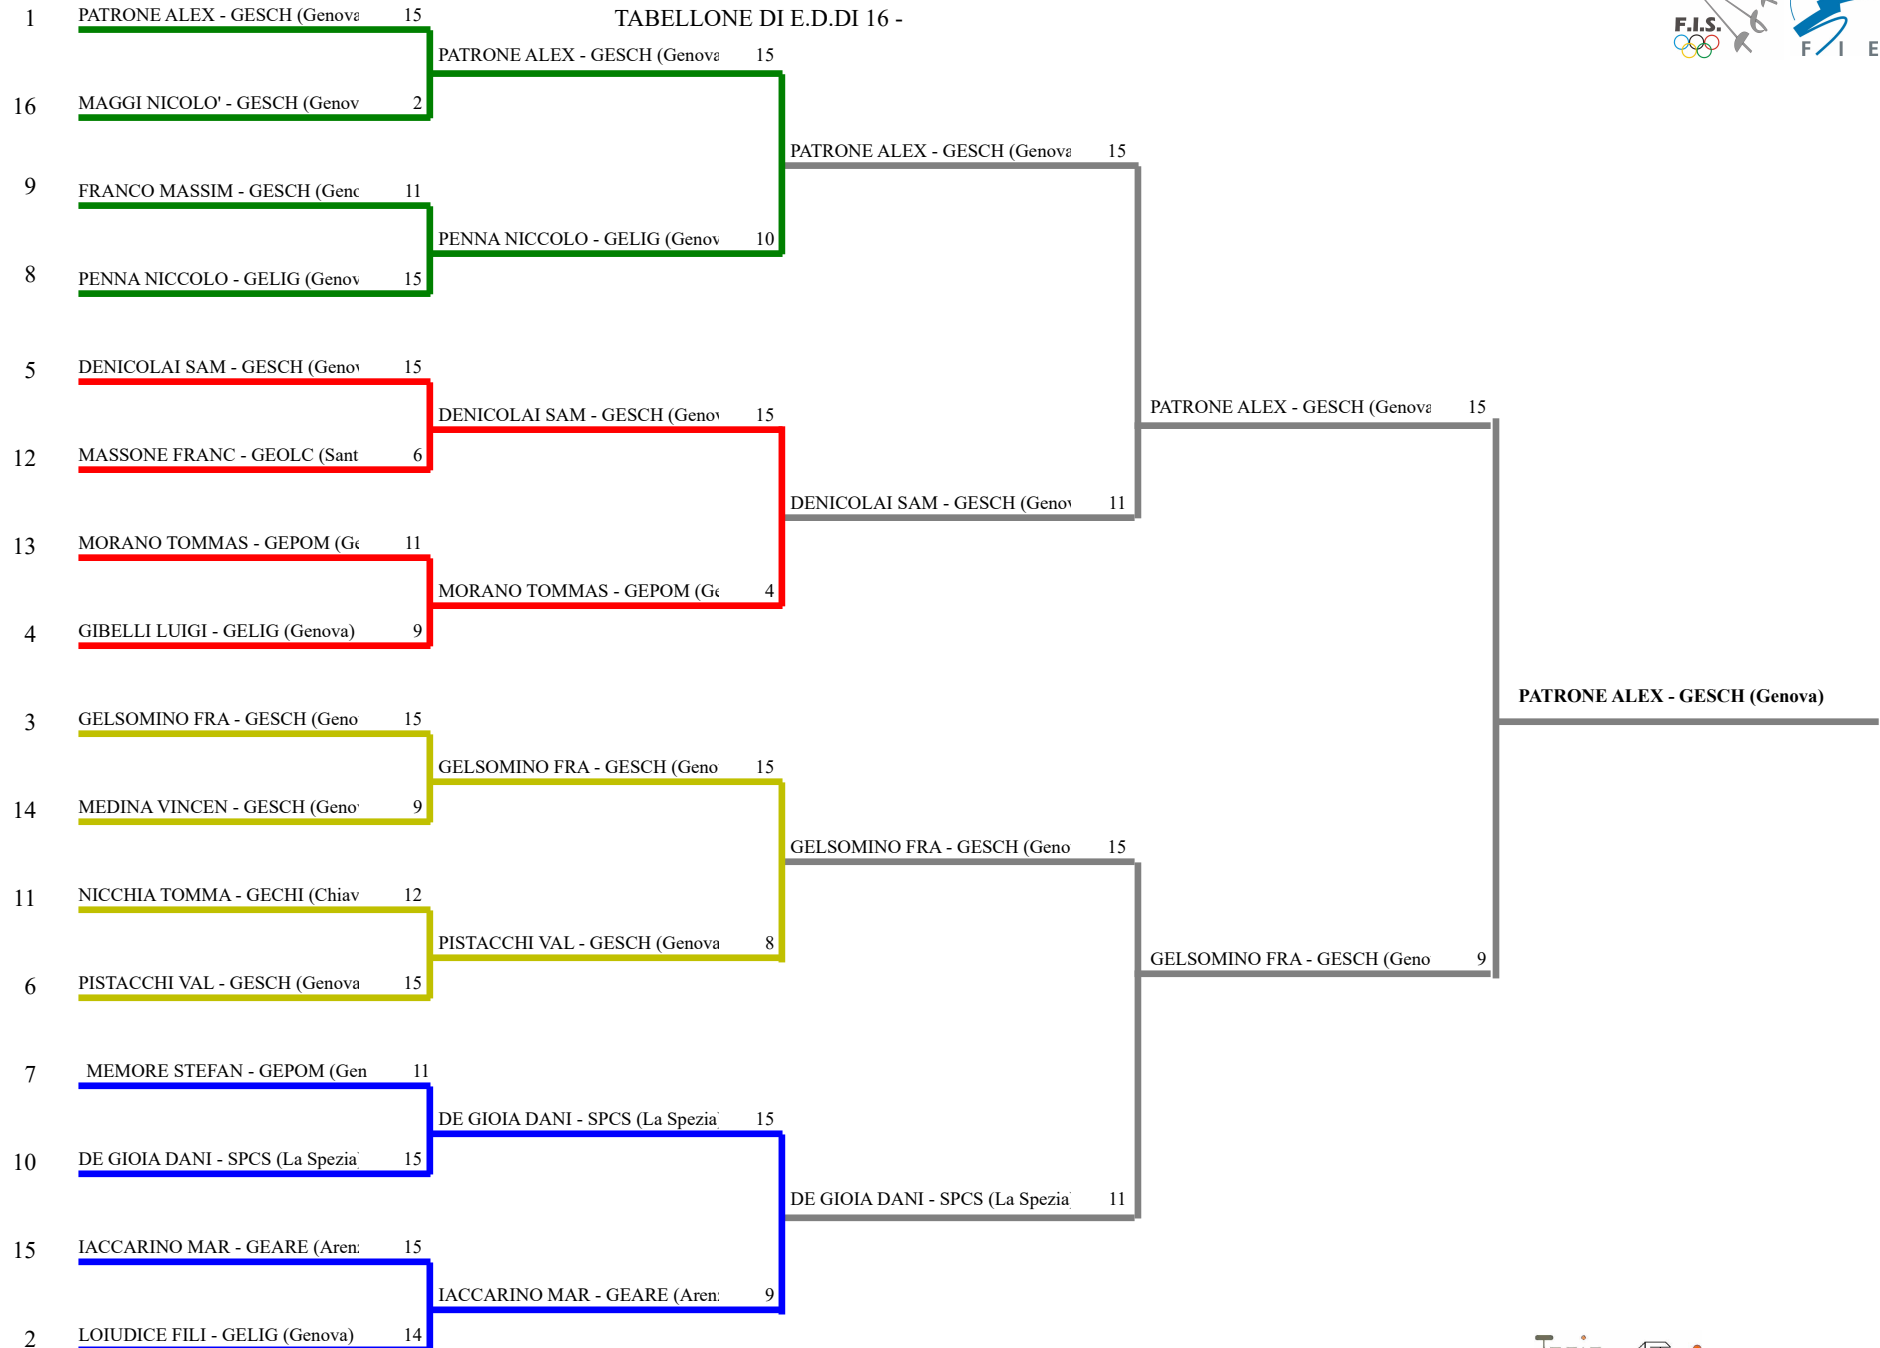

FEDERAZIONE ITALIANA SCHERMA
FEDERATION INTERNATIONALE D'ESCRIME

Classifica definitiva Spada maschile

1

Selezione Gran Premio Cadetti SPM/SPF

Rapallo (GE) - Qualificazione Regionale Cadet

Stampa: 17/04/2021 17:30

<u>Classifica</u>	<u>NumFis</u>	<u>Cognome</u>	<u>Nome</u>	<u>Del</u>	<u>Denominazione</u>
1	650926	PATRONE	ALEX	01/04/04	CENTRO SPORTIVO GENOVA SCHERMA
2	657715	GELSOMINO	FRANCESCO	02/09/04	CENTRO SPORTIVO GENOVA SCHERMA
3	655474	DENICOLAI	SAMUELE	02/03/04	CENTRO SPORTIVO GENOVA SCHERMA
	659985	DE GIOIA	DANIELE	03/04/04	CIRCOLO SCHERMA LA SPEZIA
5	663276	PISTACCHI	VALERIO	08/04/05	CENTRO SPORTIVO GENOVA SCHERMA
6	657110	PENNA	NICCOLO'	08/05/06	CDS LIGURIA GENOVA
7	667289	MORANO	TOMMASO	07/08/06	CESARE POMPILO GENOVA
8	665070	IACCARINO	MARCO	21/05/04	ARENZANO GENOVA
9	669588	LOIUDICE	FILIPPO	20/06/06	CDS LIGURIA GENOVA
10	664954	GIBELLI	LUIGI	19/01/05	CDS LIGURIA GENOVA
11	661163	MEMORE	STEFANO	11/04/04	CESARE POMPILO GENOVA
12	691610	FRANCO	MASSIMILIANO	09/04/05	CENTRO SPORTIVO GENOVA SCHERMA
13	677130	NICCHIA	TOMMASO	16/03/06	CHIAVARI SCHERMA
14	698074	MASSONE	FRANCESCO	05/05/04	SANT OLCESE SCHERMA GENOVA
15	684930	MEDINA	VINCENZO	24/01/06	CENTRO SPORTIVO GENOVA SCHERMA
16	683880	MAGGI	NICOLO'	19/02/06	CENTRO SPORTIVO GENOVA SCHERMA

Spada maschile

TABELLONE DI E.D.DI 16 -