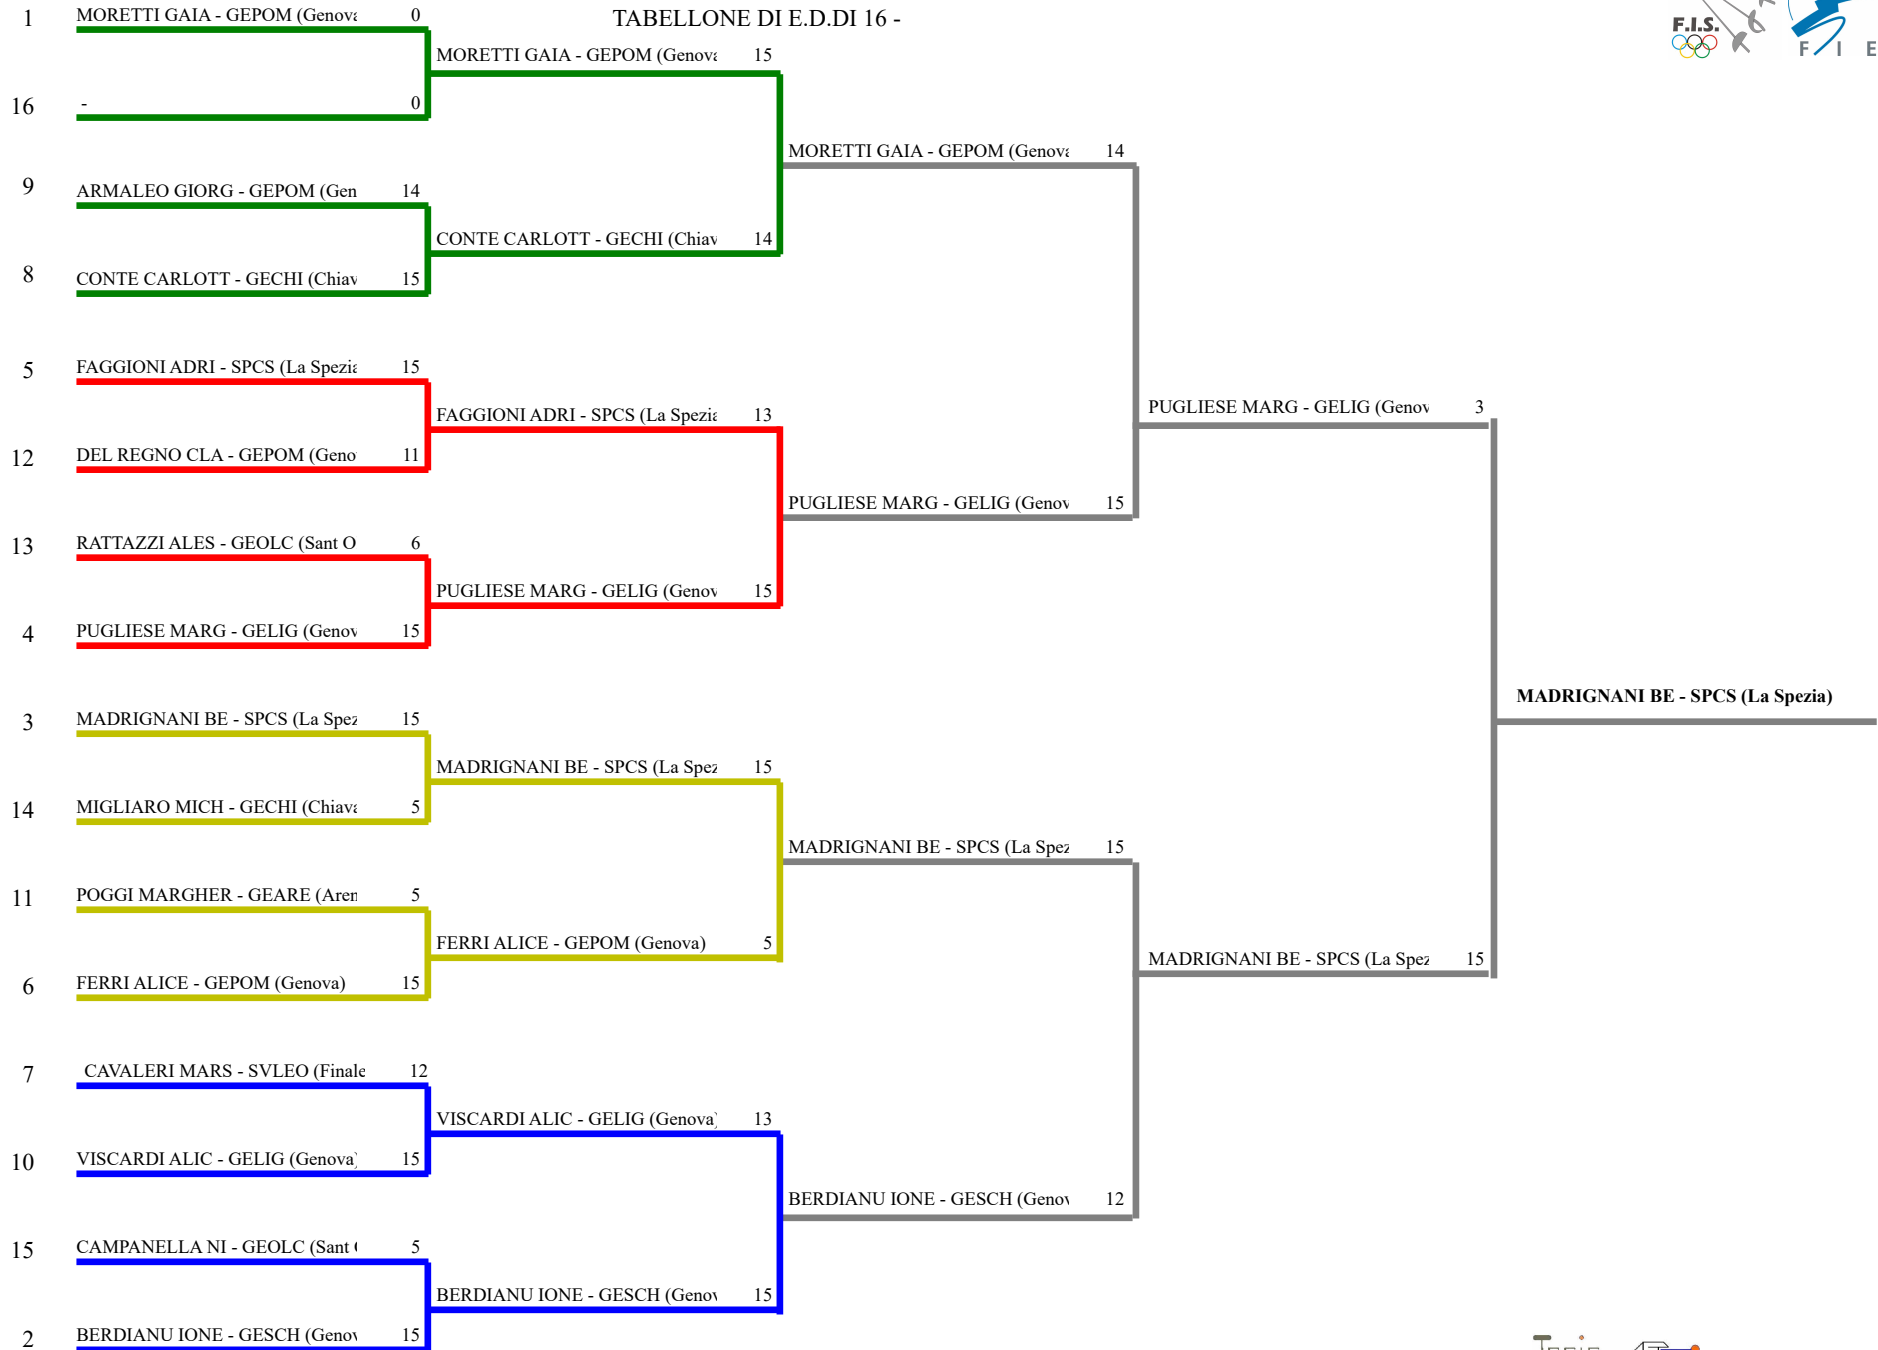

Spada femminile

TABELLONE DI E.D.DI 16 -

FEDERAZIONE ITALIANA SCHERMA
FEDERATION INTERNATIONALE D'ESCRIME

Classifica provvisoria ai gironi

Spada femminile

Selezione Gran Premio Cadetti SPM/SPF

Rapallo (GE) - Qualificazione Regionale Ca

Stampa: 17/04/2021 14:03

<u>Classifica</u>	<u>N.Fis</u>	<u>Cognome</u>	<u>Nome</u>	<u>Sigla Soc.</u>	<u>Girone</u>	<u>V/A</u>	<u>Diff.</u>	<u>Stocc.</u>	<u>Ricev..</u>	<u>Passano:</u>	15
1	679138	MORETTI	GAIA	GEPOM	1	3	1,00	13	20	7	Qualificata
2	670241	BERDIANU	IONELA	GESCH	2	3	0,75	8	19	11	Qualificata
3	658661	MADRIGNANI	BENEDETTA	SPCS	3	2	0,75	8	18	10	Qualificata
4	664252	PUGLIESE	MARGHERITA	GELIG	4	2	0,75	6	18	12	Qualificata
	671059	FAGGIONI	ADRIANA	SPCS	4	1	0,75	6	18	12	Qualificata
6	673593	FERRI	ALICE	GEPOM	6	1	0,75	5	17	12	Qualificata
7	656141	CAVALERI MARSON	BEATRICE	SVLEO	7	1	0,75	3	18	15	Qualificata
8	674563	CONTE	CARLOTTA	GECHI	8	3	0,50	0	14	14	Qualificata
9	667285	ARMALEO	GIORGIA	GEPOM	9	2	0,50	-1	14	15	Qualificata
10	664955	VISCARDI	ALICE	GELIG	10	3	0,25	-4	14	18	Qualificata
11	665064	POGGI	MARGHERITA	GEARE	11	1	0,25	-4	13	17	Qualificata
12	679133	DEL REGNO	CLAUDIA	GEPOM	12	2	0,25	-5	13	18	Qualificata
13	696414	RATTAZZI	ALESSIA	GEOLC	13	2	0,25	-8	10	18	Qualificata
14	695124	MIGLIARO	MICHELA NINA	GECHI	14	1	0,00	-10	8	18	Qualificata
15	694234	CAMPANELLA	NICOLE	GEOLC	15	3	0,00	-17	3	20	Qualificata