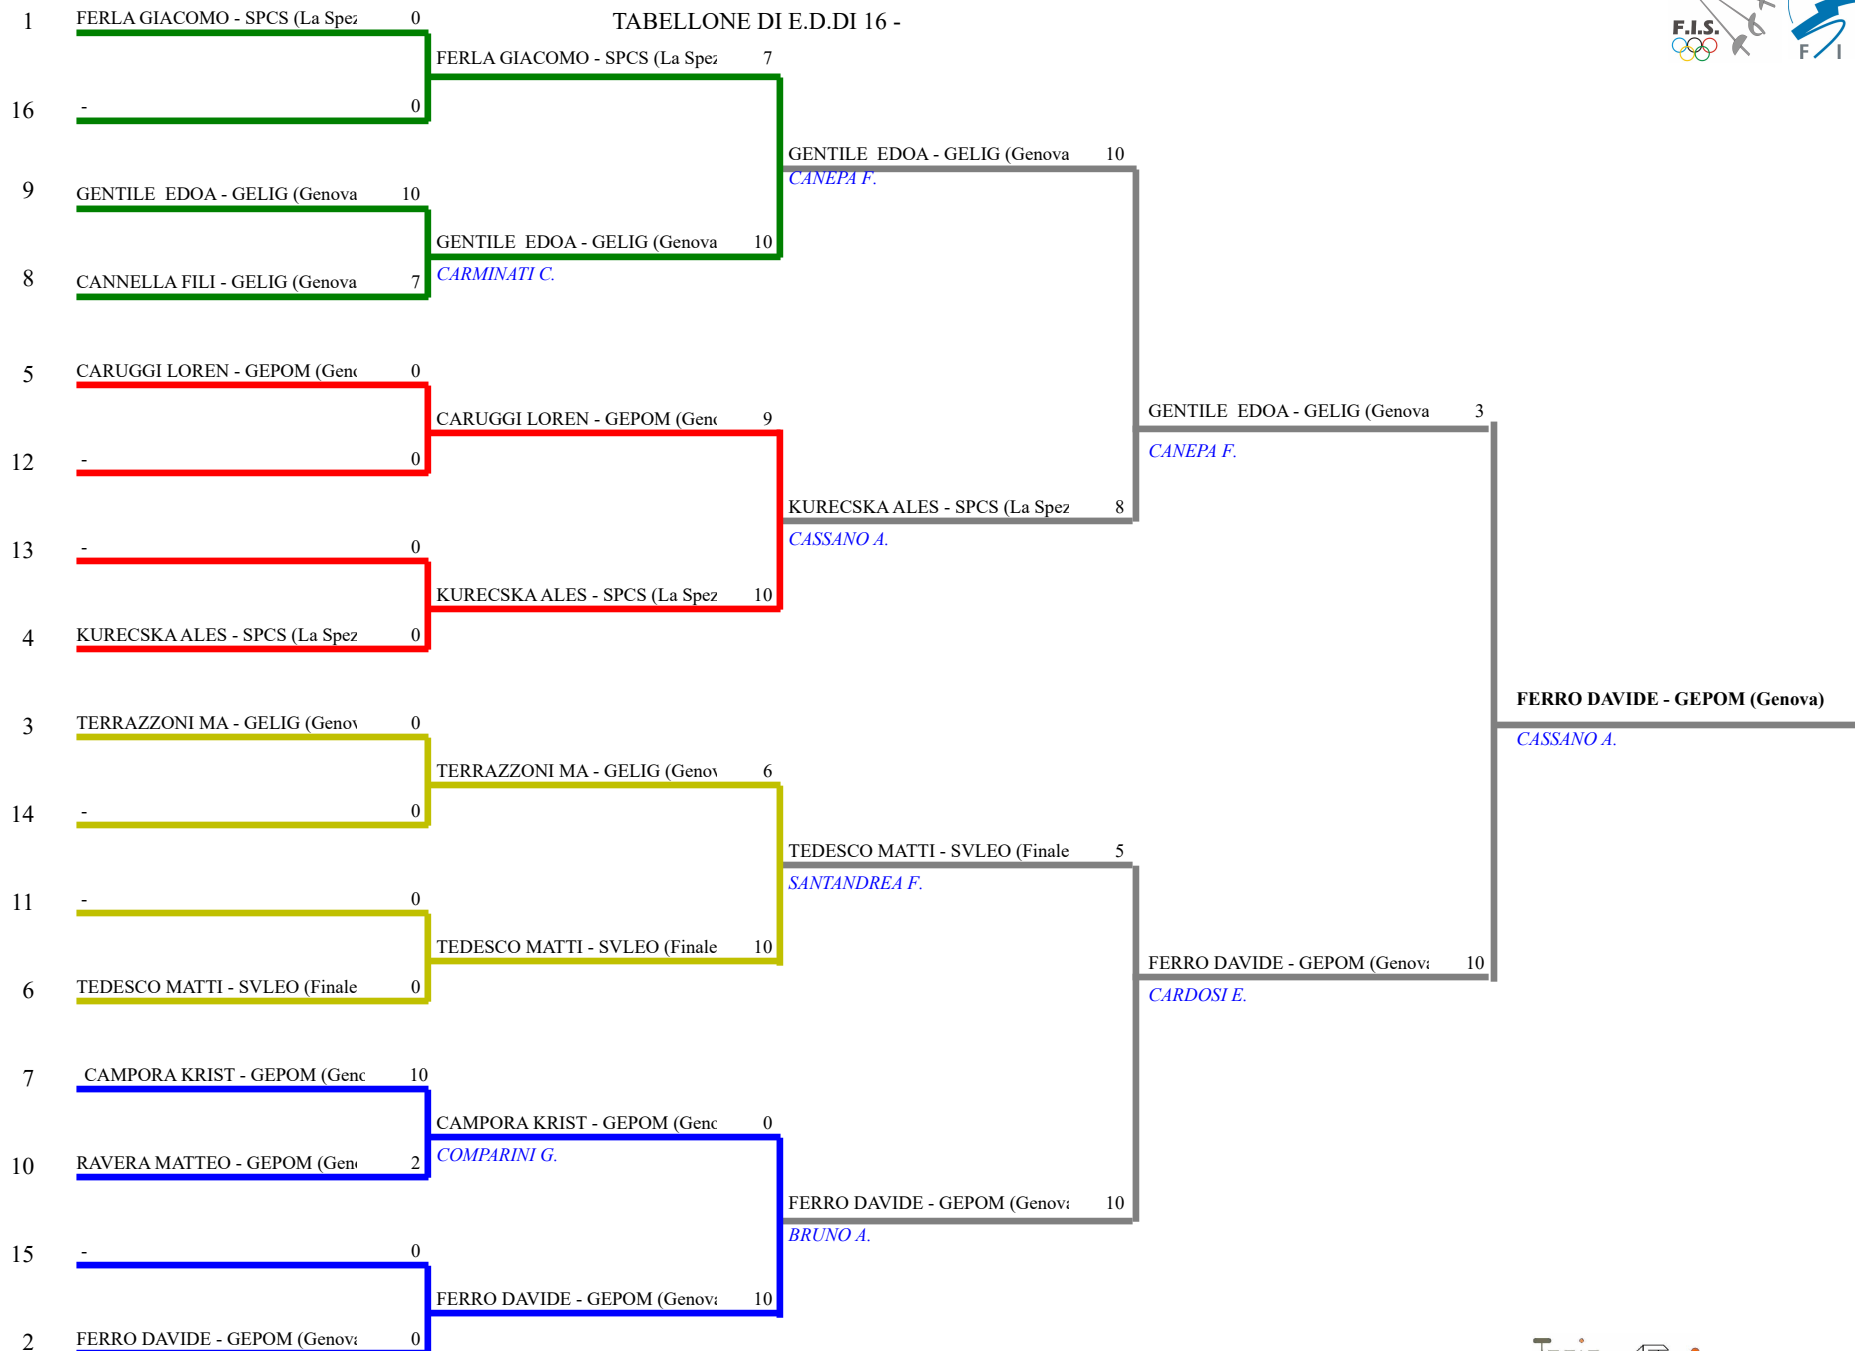

Spada maschile Maschietti

TABELLONE DI E.D.DI 16 -

FEDERAZIONE ITALIANA SCHERMA
FEDERATION INTERNATIONALE D'ESCRIME

Classifica provvisoria ai gironi

Spada maschile
Maschietti/Bambine

Campionato regionale Ligure GPG 2019/2020

Savona (SV) - Campionato regionale Ligure

Stampa: 02/02/2020 14:29

<u>Classifica</u>	<u>N.Fis</u>	<u>Cognome</u>	<u>Nome</u>	<u>Sigla Soc.</u>	<u>Girone</u>	<u>V/A</u>	<u>Diff.</u>	<u>Stocc.</u>	<u>Ricev..</u>	<u>Passano:</u>	13
1	690090	FERLA	GIACOMO	SPCS	1	1	0,75	6	19	13	Qualificato
	696271	FERRO	DAVIDE	GEPOM	1	1	0,75	6	19	13	Qualificato
3	687315	TERRAZZONI	MATTIA	GELIG	3	2	0,75	2	16	14	Qualificato
4	698221	KURECSKA	ALESSANDRO	SPCS	4	2	0,75	1	17	16	Qualificato
5	688502	CARUGGI	LORENZO	GEPOM	5	1	0,75	1	12	11	Qualificato
6	683863	TEDESCO	MATTIA	SVLEO	6	2	0,50	5	17	12	Qualificato
7	688497	CAMPORA	KRISTIAN	GEPOM	7	2	0,50	2	17	15	Qualificato
8	694617	CANNELLA	FILIPPO	GELIG	8	1	0,25	-8	10	18	Qualificato
9	693788	GENTILE	EDOARDO	GELIG	9	1	0,00	-5	11	16	Qualificato
10	686110	RAVERA	MATTEO ARTEM	GEPOM	10	2	0,00	-10	10	20	Qualificato
Assente	686109	PANNUZZO	GABRIELE	GEPOM	10002	1	0,00	0	0	0	Eliminato
Assente	694974	GANDOLFO	HOAI	SVLEO	10002	1	0,00	0	0	0	Eliminato
Assente	697316	TEANE MAHRU	DONATO HIYAB	GESCH	10002	2	0,00	0	0	0	Eliminato