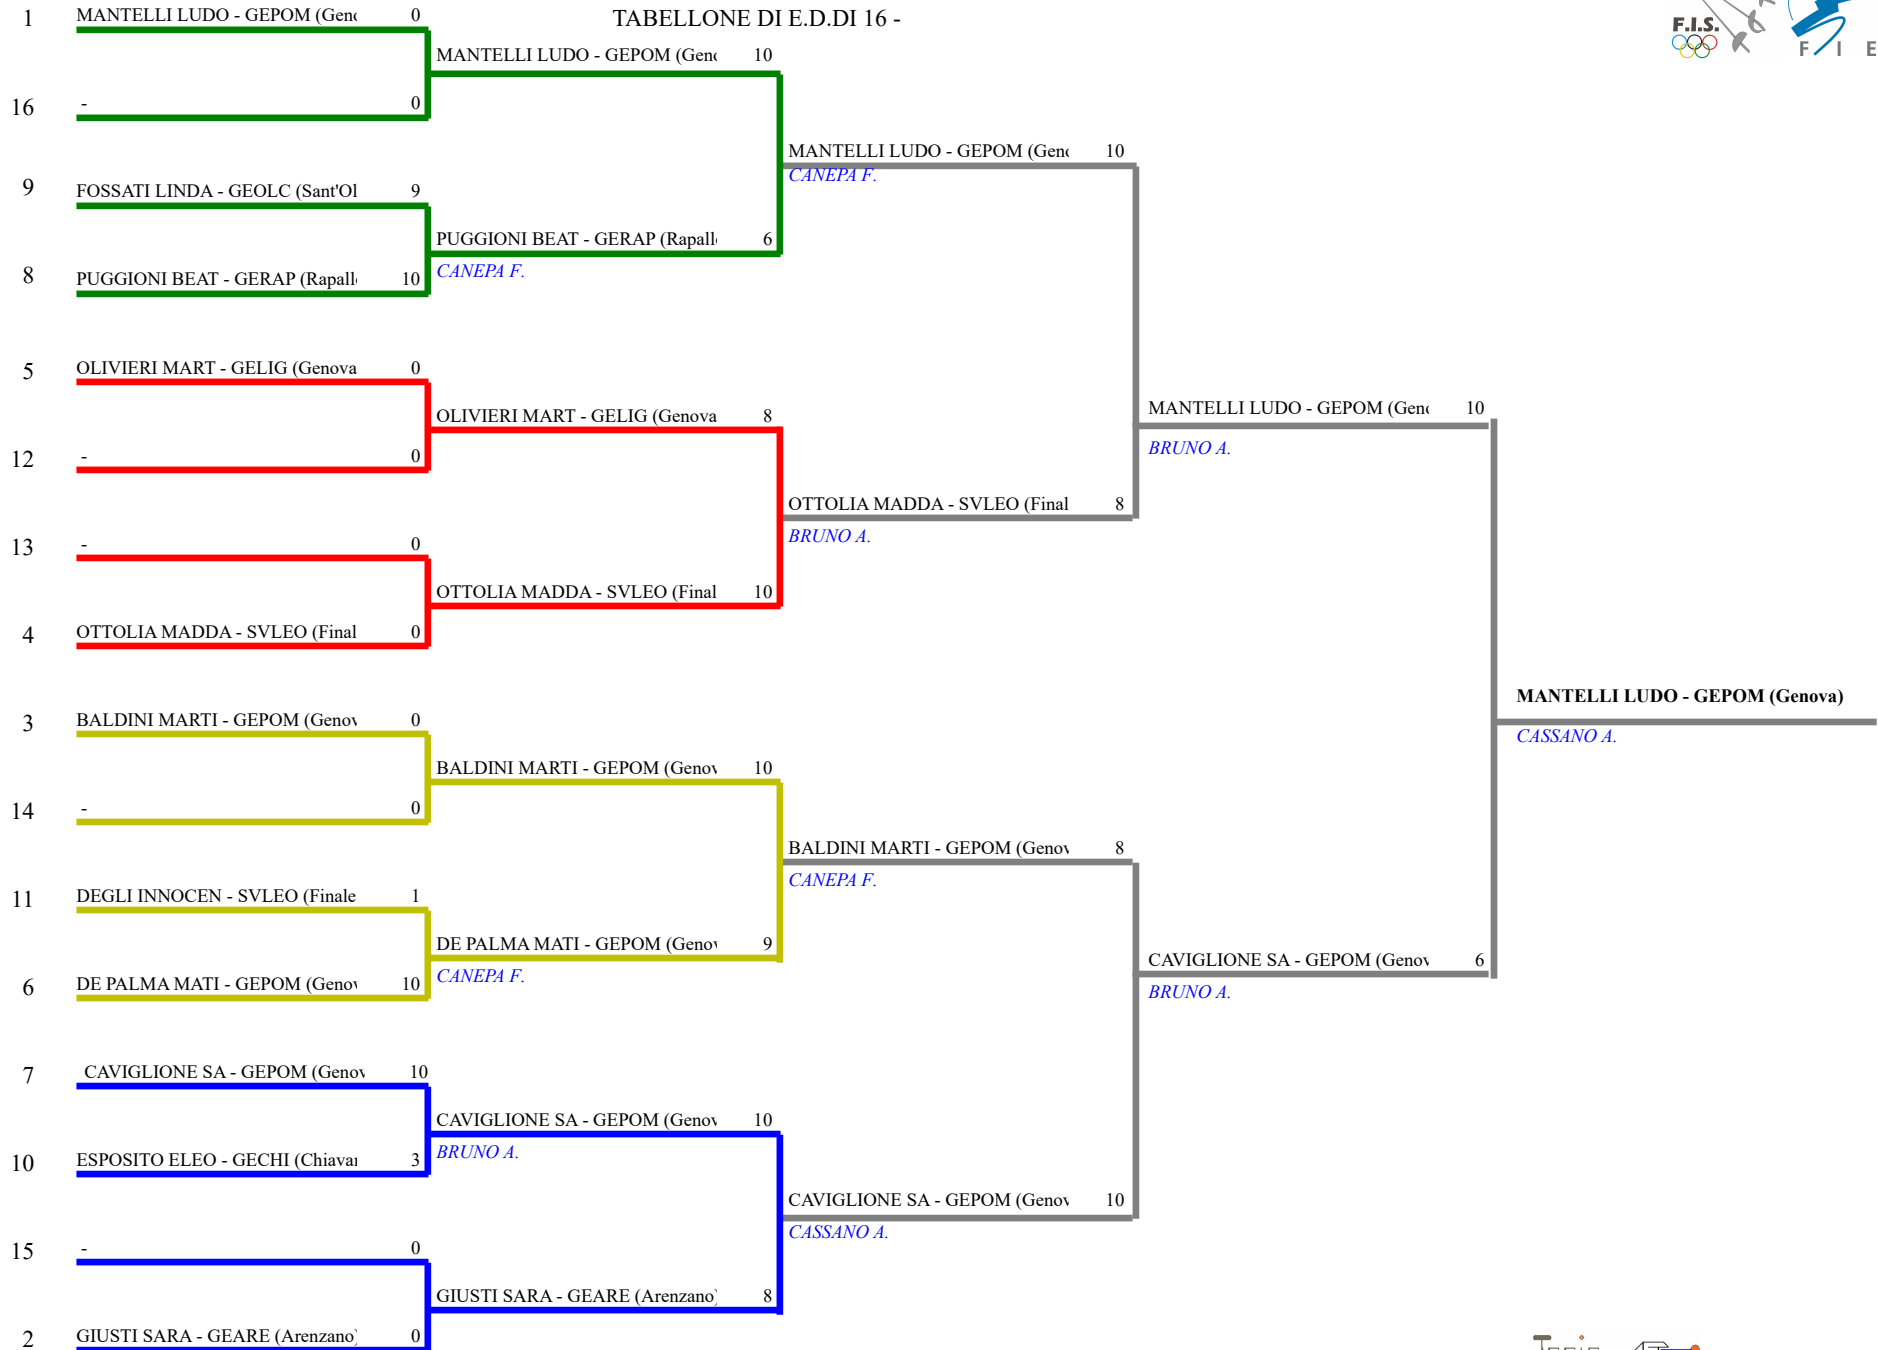

**FEDERAZIONE ITALIANA SCHERMA**  
**FEDERATION INTERNATIONALE D'ESCRIME**

Classifica definitiva 1 Spada femminile  
Giovanissimi/Giovanissime

Campionato regionale Ligure GPG 2019/2020

Savona (SV) - Campionato regionale Ligure G

Spada femminile Giovanissime

TABELLONE DI E.D.DI 16 -

Spada femminile

Savona (SV) - CamjStampa: 02/02/2020 12:54

<u>Num.FIS</u>	<u>Cognome</u>	<u>Nome</u>	<u>Società</u>	Sf.1	Sf.2	Sf.3	Sf.4	Sf.5	<u>Punt.</u>	<u>Diff.</u>	<u>Stocc.</u>	
<i>Girone N. 1</i>												
1	690021	BALDINI	MARTINA	GEPOM		3	V	V	V	0,750	8	18
2	686116	CAVIGLIONE	SARA	GEPOM	V		4	V	4	0,500	3	18
3	688120	OTTOLIA	MADDALENA	SVLEO	4	V		V	V	0,750	6	19
4	685051	FOSSATI	LINDA	GEOLC	0	2	2		V	0,250	-10	9
5	695884	PUGGIONI	BEATRICE	GERAP	1	V	2	4		0,250	-7	12