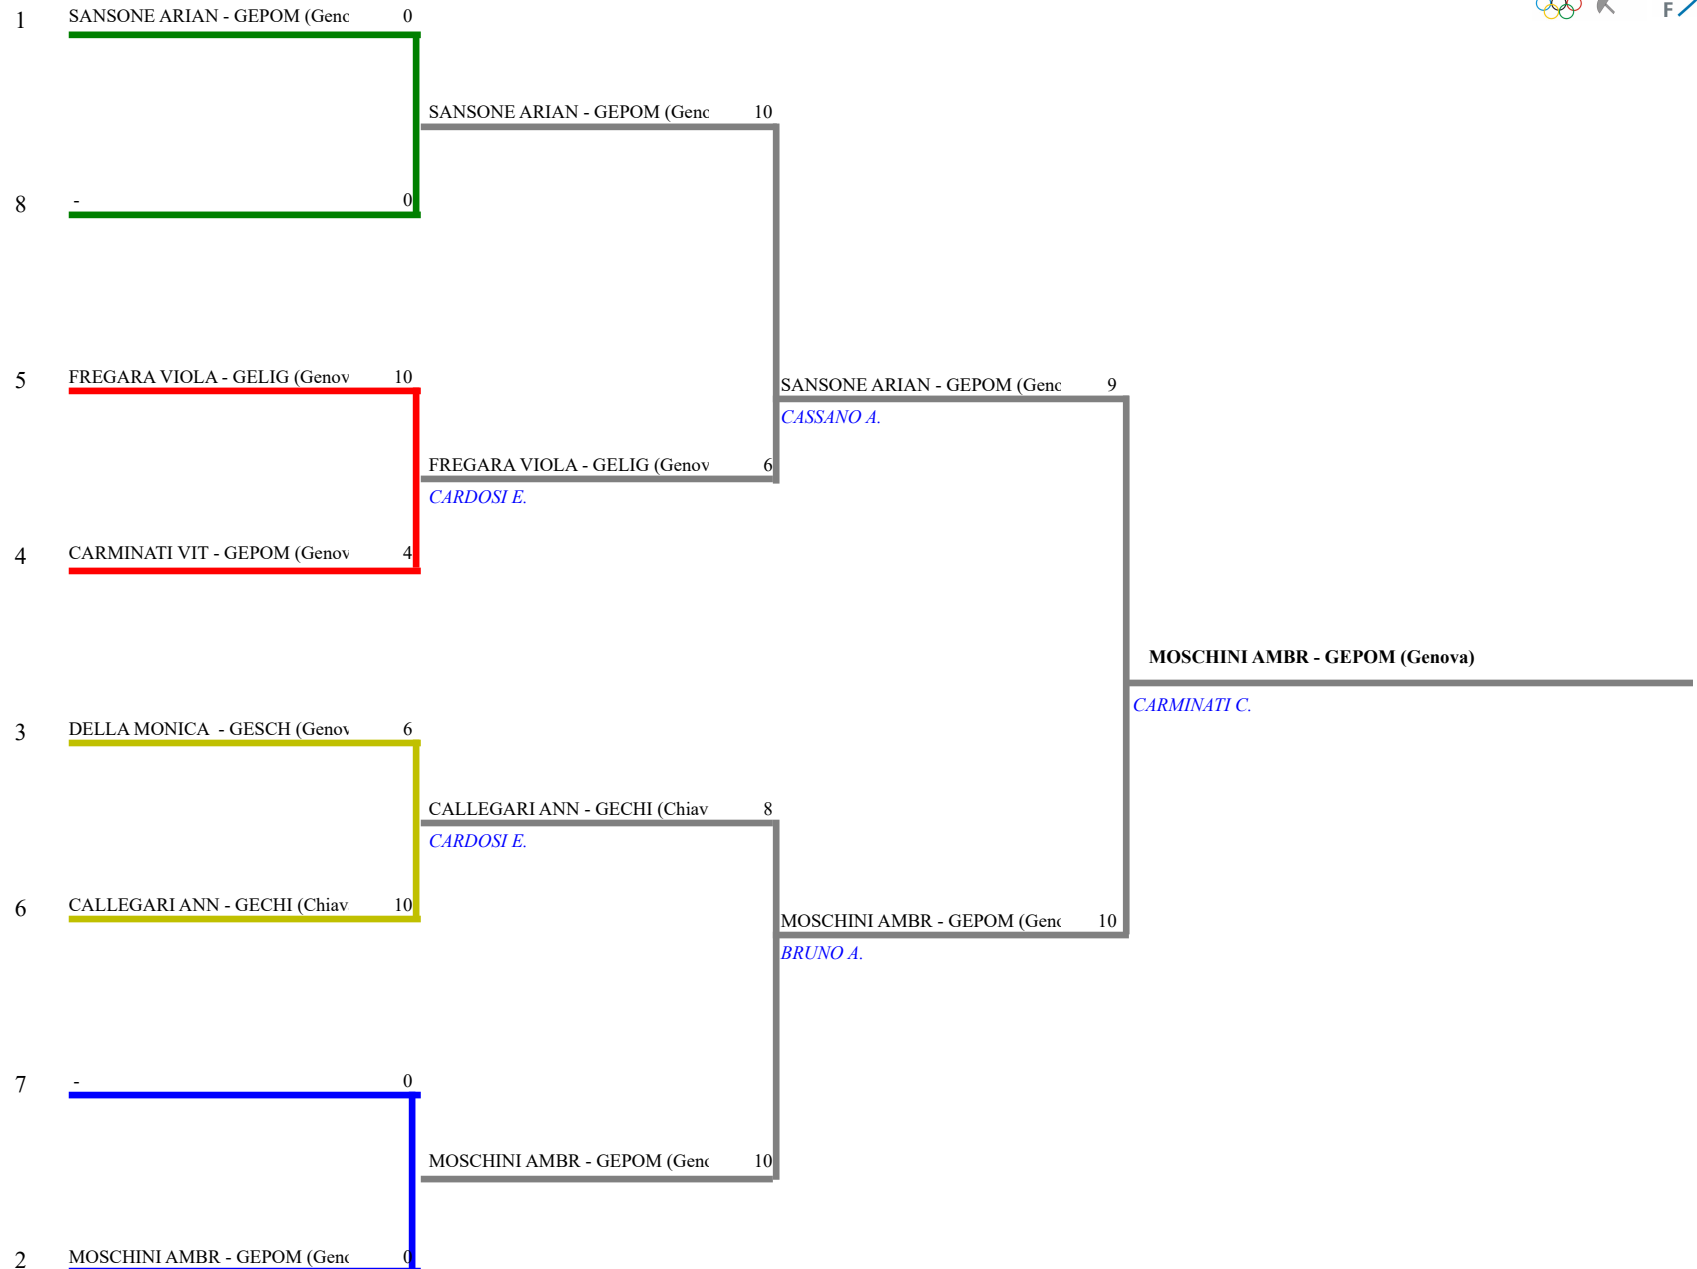

Spada femminile Bambine
TABELLONE DEI QUARTI DI FINALE

FEDERAZIONE ITALIANA SCHERMA
FEDERATION INTERNATIONALE D'ESCRIME

Classifica provvisoria ai gironi

Spada femminile
Maschietti/Bambine

Campionato regionale Ligure GPG 2019/2020

Savona (SV) - Campionato regionale Ligure

Stampa: 02/02/2020 14:33

<u>Classifica</u>	<u>N.Fis</u>	<u>Cognome</u>	<u>Nome</u>	<u>Sigla Soc.</u>	<u>Girone</u>	<u>V/A</u>	<u>Diff.</u>	<u>Stocc.</u>	<u>Ricev..</u>	<u>Passano:</u>	<u>6</u>
1	686717	SANSONE	ARIANNA	GEPOM	1	1	1,00	8	25	17	Qualificata
2	686107	MOSCHINI	AMBRA	GEPOM	2	1	0,80	3	23	20	Qualificata
3	692467	DELLA MONICA	EMMA	GESCH	3	1	0,60	5	23	18	Qualificata
4	680026	CARMINATI	VITTORIA	GEPOM	4	1	0,20	-3	19	22	Qualificata
5	676807	FREGARA	VIOLA	GELIG	5	1	0,20	-4	18	22	Qualificata
6	689700	CALLEGARI	ANNA	GECHI	6	1	0,20	-9	15	24	Qualificata