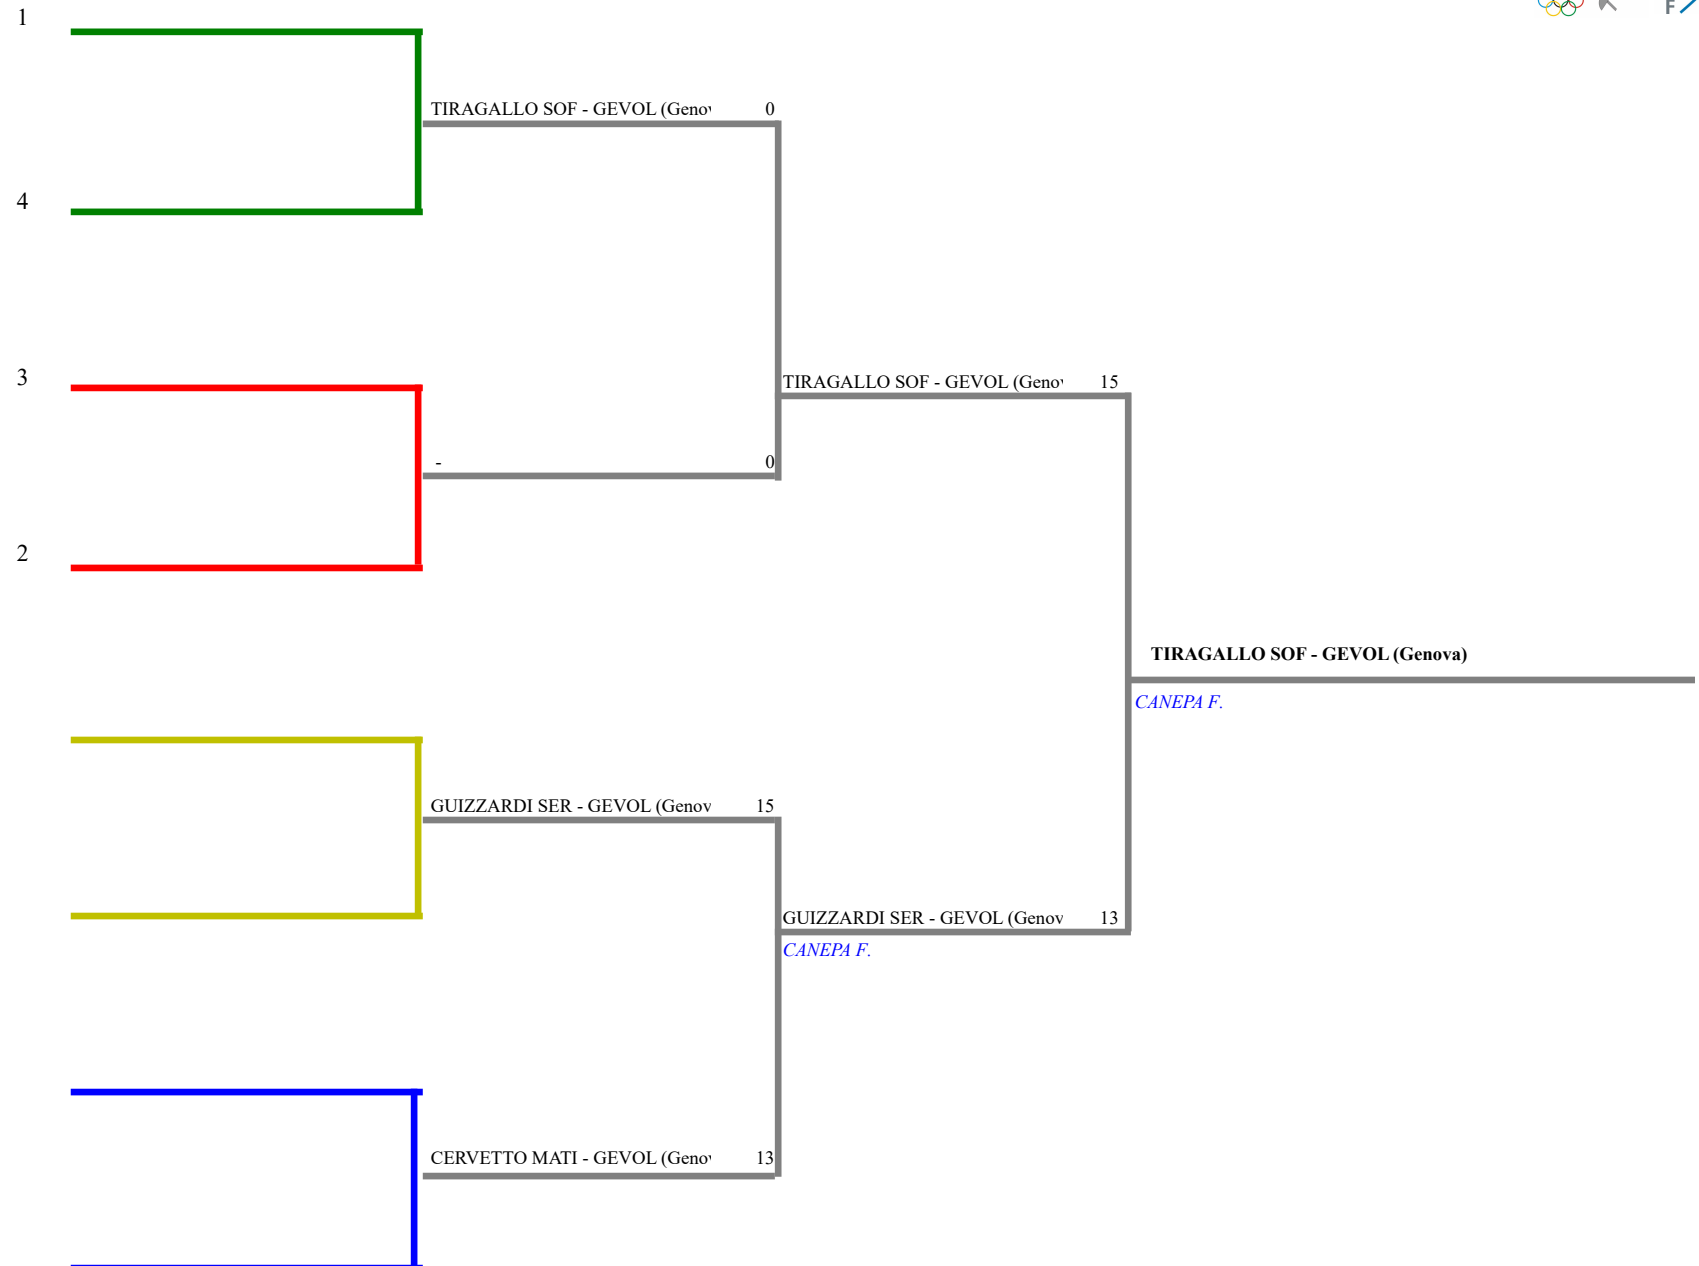

FEDERAZIONE ITALIANA SCHERMA
FEDERATION INTERNATIONALE D'ESCRIME

Classifica definitiva Sciabola femminile

1

Campionato regionale Ligure Assoluti 2019/2020

Savona (SV) - Campionato regionale Ligure Assoluti

Stampa: 01/02/2020 17:19

<u>Classifica</u>	<u>NumFis</u>	<u>Cognome</u>	<u>Nome</u>	<u>Del</u>	<u>Denominazione</u>
1	688184	TIRAGALLO	SOFIA	07/12/04	CLUB SCHERMA VOLTRI
2	663015	GUIZZARDI	SERENA	07/06/05	CLUB SCHERMA VOLTRI
3	681585	CERVETTO	MATILDE	09/11/03	CLUB SCHERMA VOLTRI

Sciabola femminile

TABELLONE DEI QUARTI DI FINALE