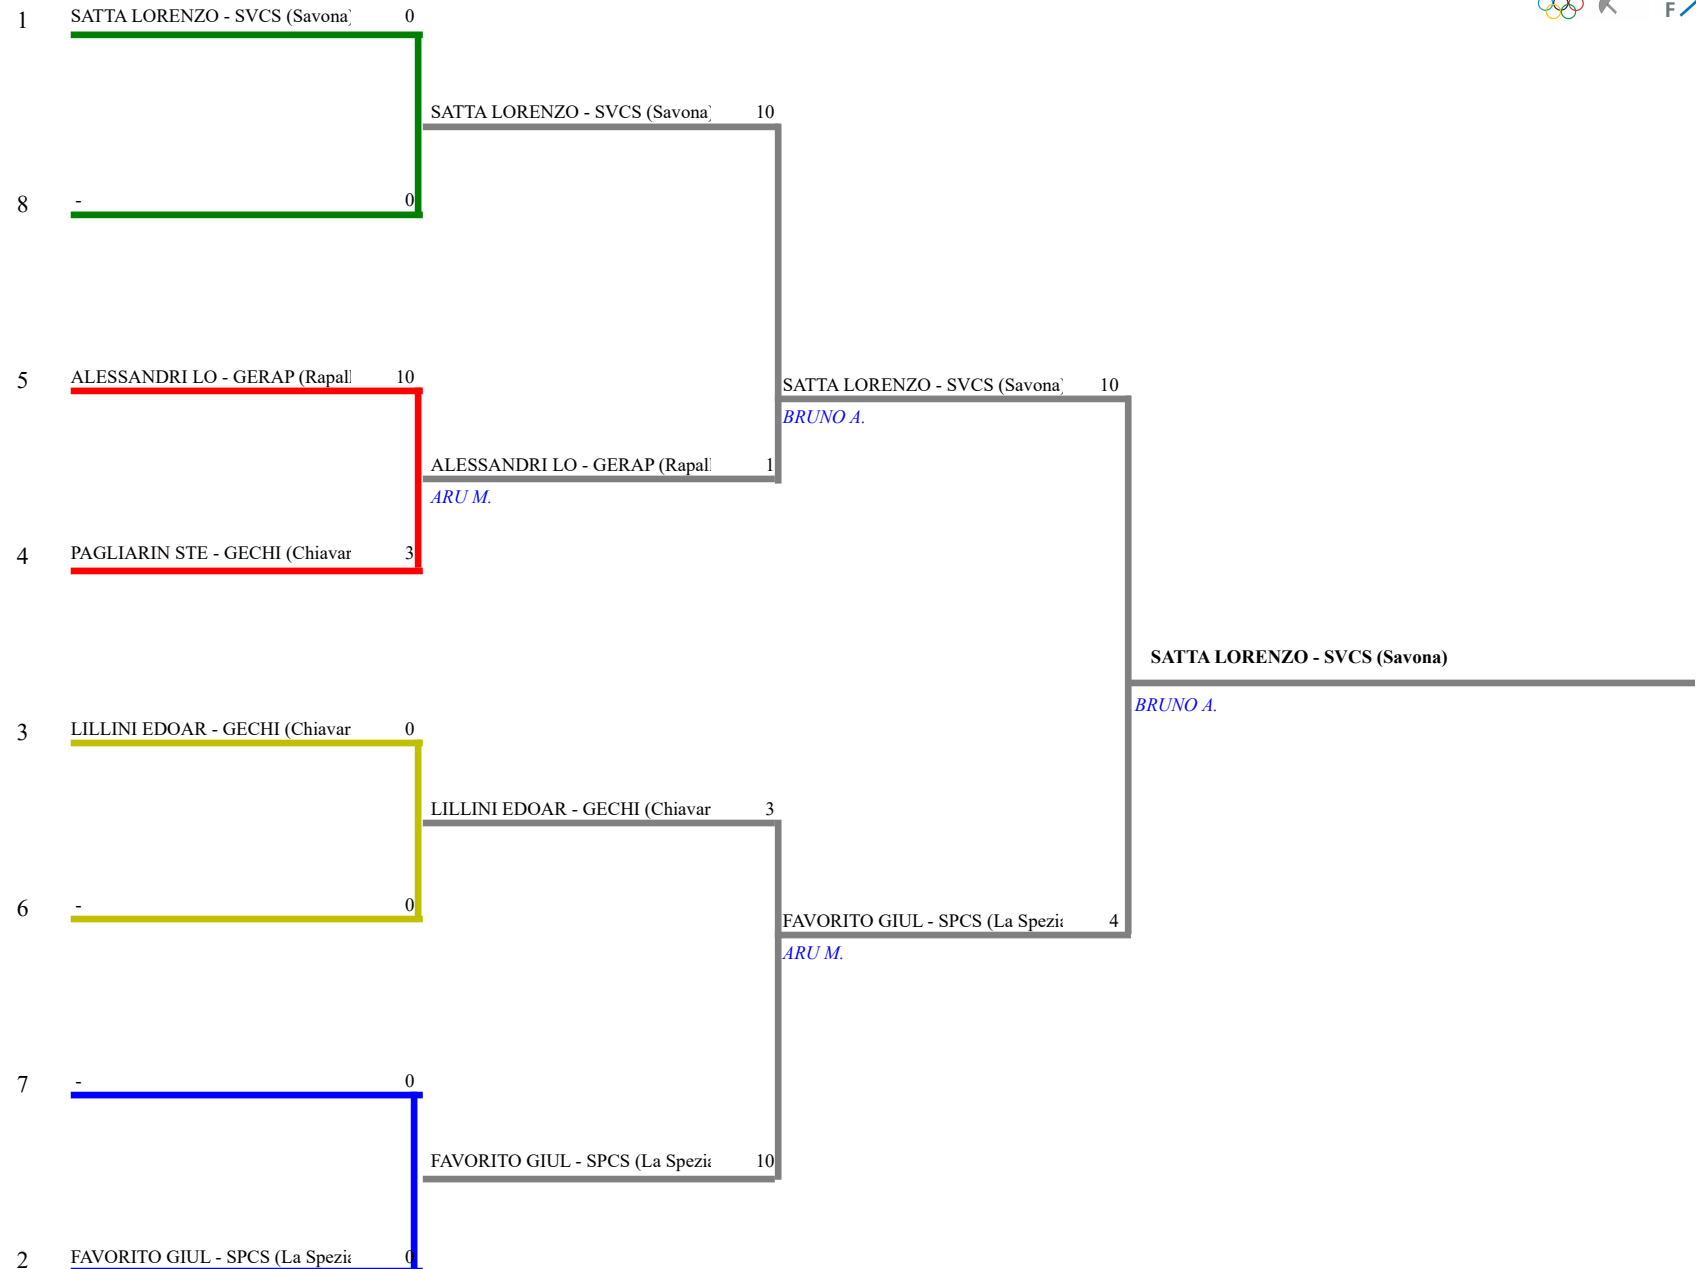

FEDERAZIONE ITALIANA SCHERMA
FEDERATION INTERNATIONALE D'ESCRIME

Classifica definitiva   Fioretto maschile
1   Maschietti/Bambine

Campionato regionale Ligure GPG 2019/2020

Savona (SV) - Campionato regionale Ligure G

Stampa: 02/02/2020   17:19

<u>Classifica</u>	<u>NumFis</u>	<u>Cognome</u>	<u>Nome</u>	<u>Del</u>	<u>Denominazione</u>
1	678059	SATTA	LORENZO	20/02/09	CIRCOLO SCHERMA SAVONA
2	693694	FAVORITO	GIULIO	27/11/09	CIRCOLO SCHERMA LA SPEZIA
3	681986	LILLINI	EDOARDO	10/08/09	CHIAVARI SCHERMA
	689934	ALESSANDRI	LORENZO	29/04/09	CLUB SCHERMA RAPALLO
5	693790	PAGLIARIN	STEFANO	15/05/09	CHIAVARI SCHERMA

Fioretto maschile Maschietti
TABELLONE DEI QUARTI DI FINALE