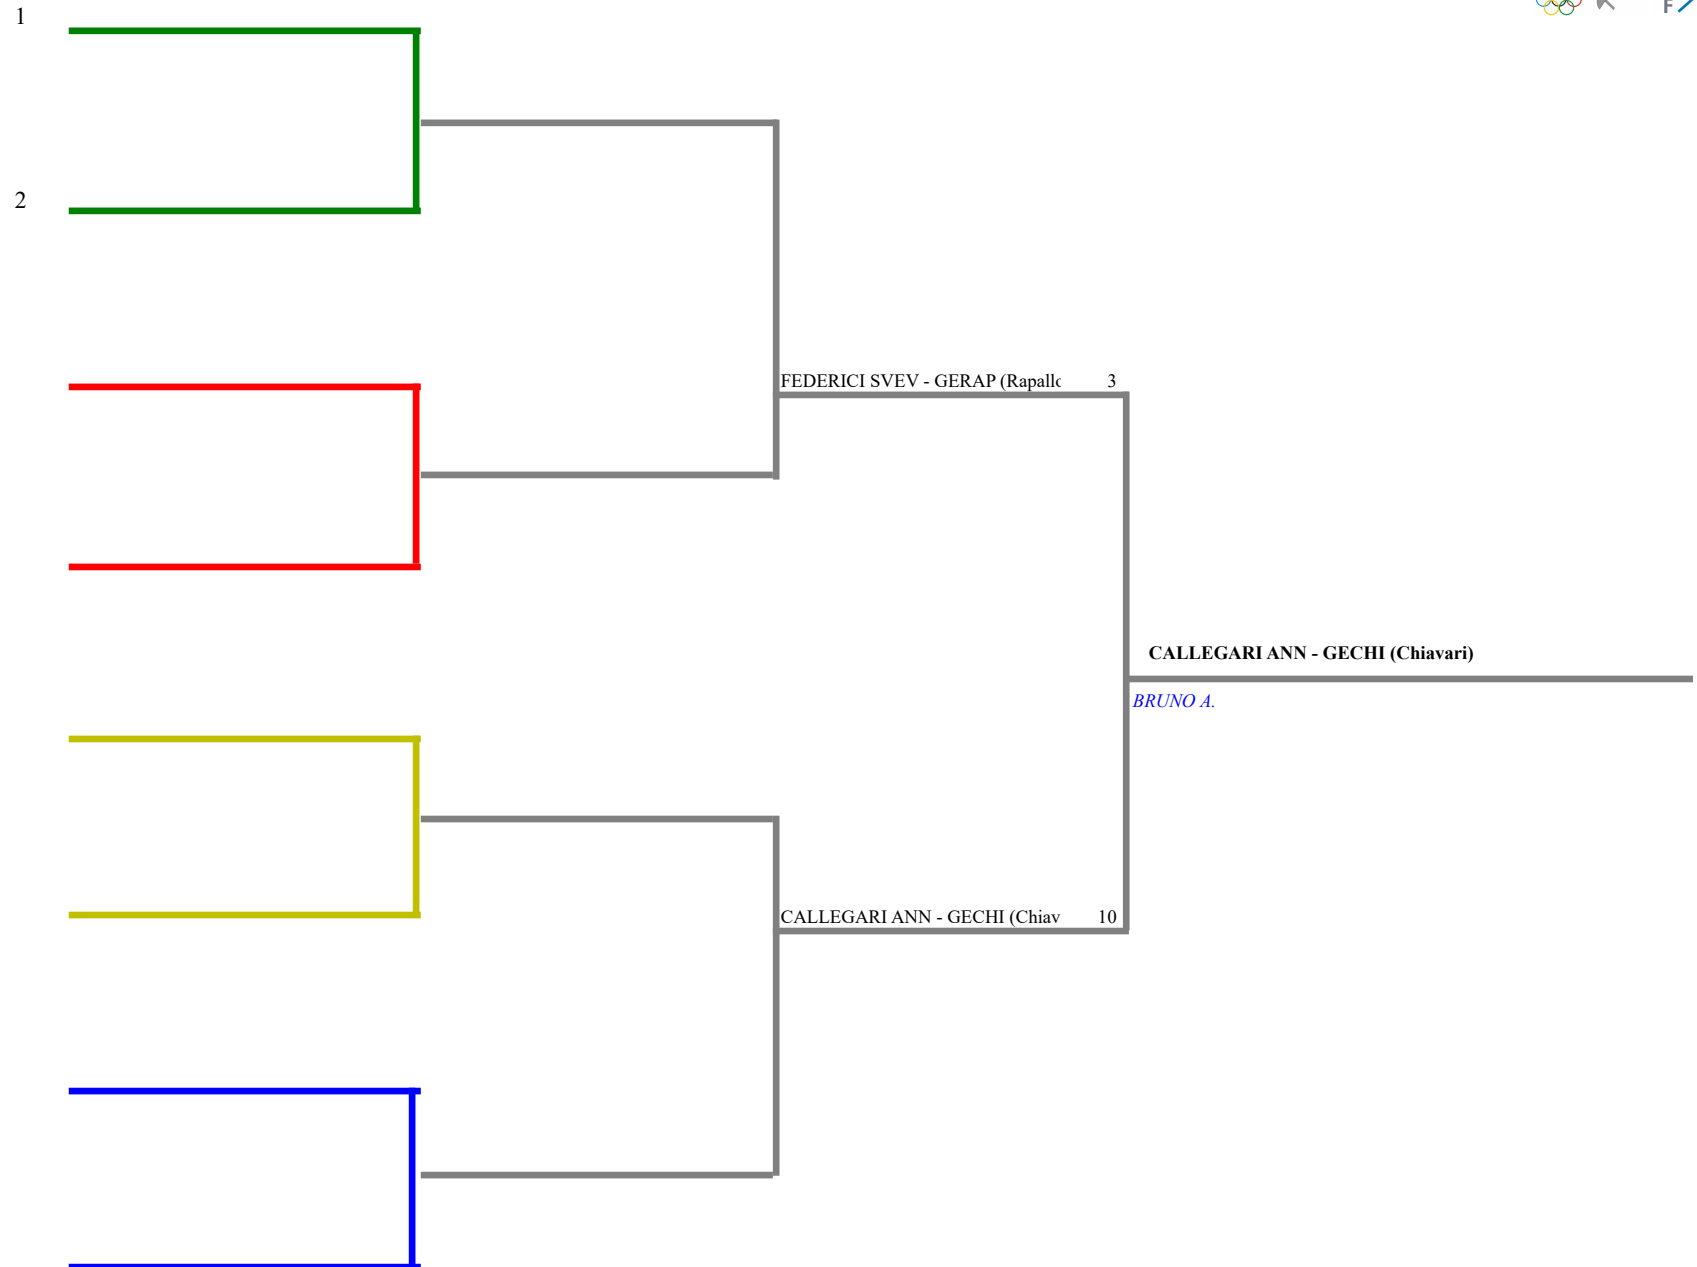

FEDERAZIONE ITALIANA SCHERMA
FEDERATION INTERNATIONALE D'ESCRIME

Classifica definitiva   Fioretto femminile
1   Maschietti/Bambine

Campionato regionale Ligure GPG 2019/2020

Savona (SV) - Campionato regionale Ligure G

Stampa: 02/02/2020   16:48

<u>Classifica</u>	<u>NumFis</u>	<u>Cognome</u>	<u>Nome</u>	<u>Del</u>	<u>Denominazione</u>
1	689700	CALLEGARI	ANNA	05/03/09	CHIAVARI SCHERMA
2	682758	FEDERICI	SVEVA	01/04/09	CLUB SCHERMA RAPALLO

Fioretto femminile Bambine
TABELLONE DEI QUARTI DI FINALE