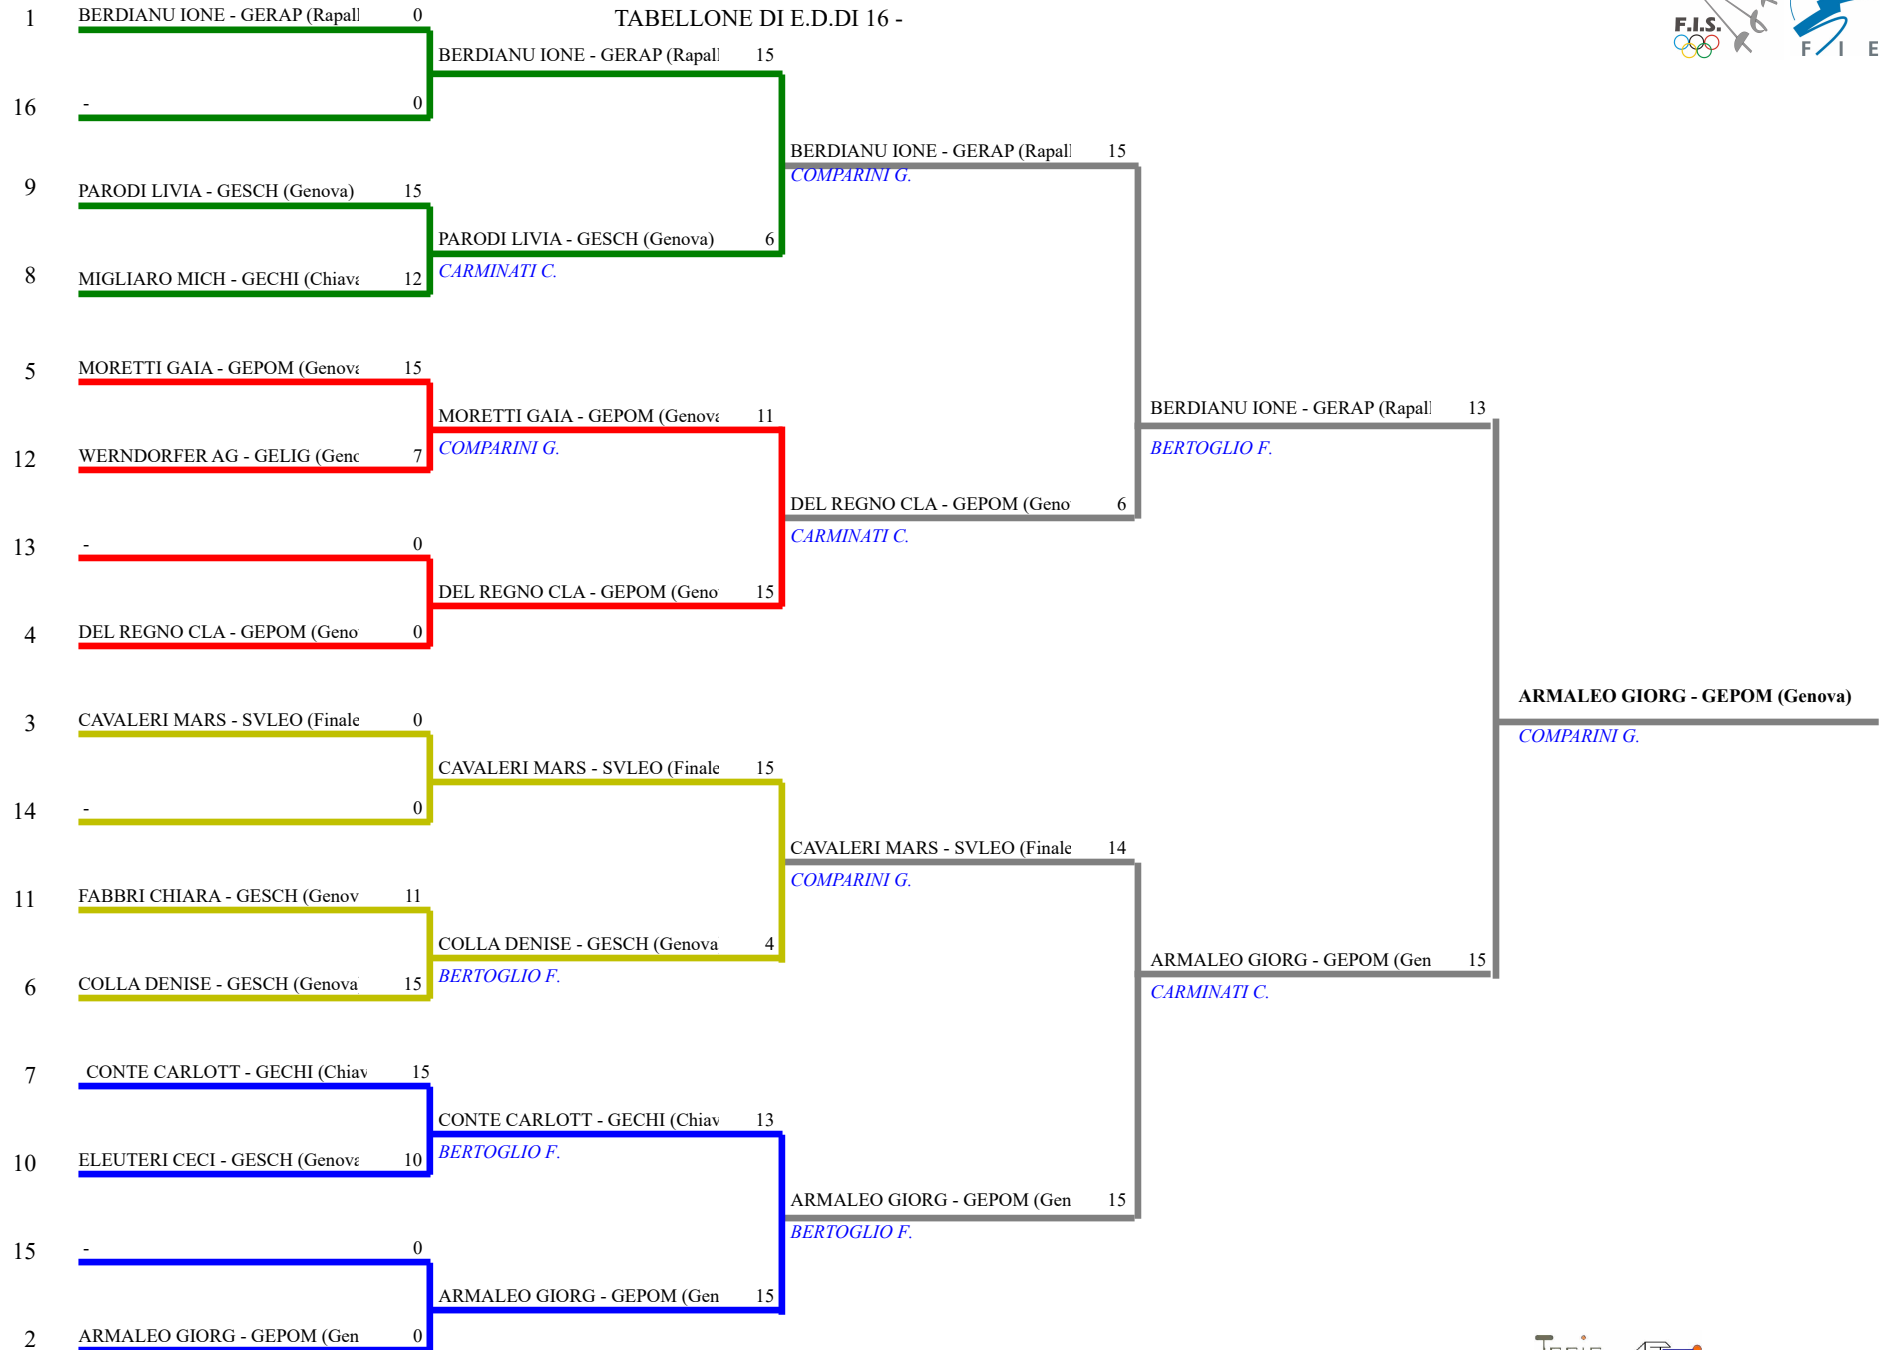

Spada femminile Cadetti

TABELLONE DI E.D.DI 16 -

FEDERAZIONE ITALIANA SCHERMA
FEDERATION INTERNATIONALE D'ESCRIME

Classifica provvisoria ai gironi

Spada femminile
Cadetti

1^ PROVA CADETTI/ALLIEVI SPADA

Italia - 1^ PROVA CADETTI/ALLIEVI SPADA

Stampa: 12/01/2020 13:54

<u>Classifica</u>	<u>N.Fis</u>	<u>Cognome</u>	<u>Nome</u>	<u>Sigla Soc.</u>	<u>Girone</u>	<u>V/A</u>	<u>Diff.</u>	<u>Stocc.</u>	<u>Ricev..</u>	<u>Passano:</u>	<u>12</u>
1	670241	BERDIANU	IONELA	GERAP	1	1	1,00	16	23	7	Qualificata
2	667285	ARMALEO	GIORGIA	GEPOM	2	1	0,80	14	23	9	Qualificata
3	656141	CAVALERI MARSON	BEATRICE	SVLEO	3	2	0,80	10	24	14	Qualificata
4	679133	DEL REGNO	CLAUDIA	GEPOM	4	2	0,80	5	21	16	Qualificata
5	679138	MORETTI	GAIA	GEPOM	5	2	0,40	0	18	18	Qualificata
6	683462	COLLA	DENISE	GESCH	6	2	0,40	-2	17	19	Qualificata
7	674563	CONTE	CARLOTTA	GECHI	7	2	0,40	-3	18	21	Qualificata
8	695124	MIGLIARO	MICHELA NINA	GECHI	8	1	0,40	-4	17	21	Qualificata
9	691629	PARODI	LIVIA	GESCH	9	1	0,40	-6	14	20	Qualificata
10	665090	ELEUTERI	CECILIA DIANA	GESCH	10	1	0,40	-8	14	22	Qualificata
11	691630	FABBRI	CHIARA	GESCH	11	2	0,20	-10	14	24	Qualificata
12	685712	WERNDORFER	AGATA	GELIG	12	1	0,00	-12	13	25	Qualificata