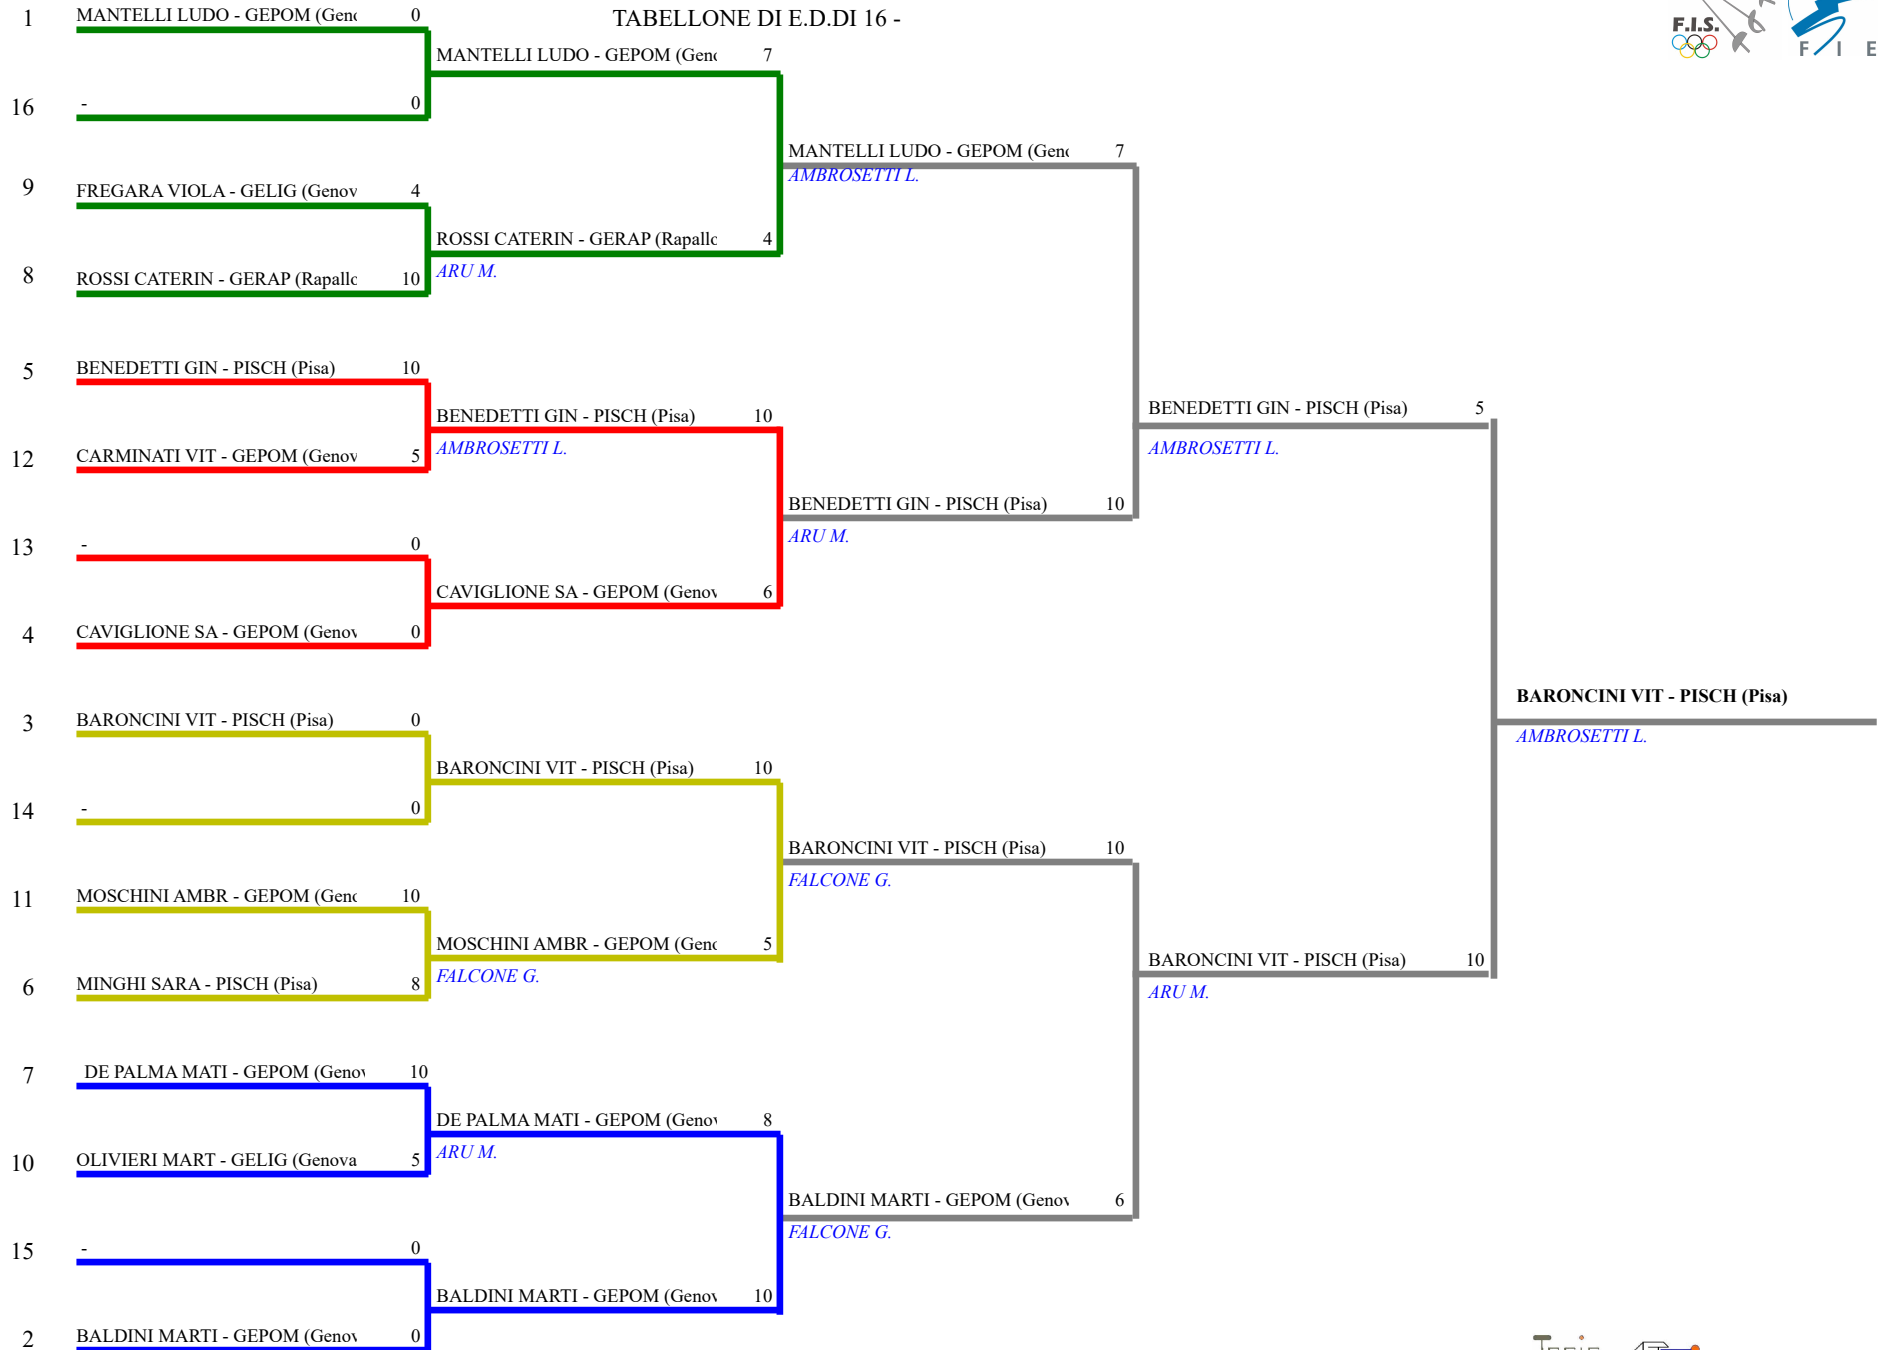

FEDERAZIONE ITALIANA SCHERMA
FEDERATION INTERNATIONALE D'ESCRIME

Classifica definitiva

Spada femminile

1

Giovanissimi/Giovanissime

Trofeo Antico Castello 6[^] edizione 1[^] prova spada

Italia - Trofeo Antico Castello 6[^] edizione 1[^]pr

Spada femminile Giovanissime

TABELLONE DI E.D.DI 16 -

FEDERAZIONE ITALIANA SCHERMA
FEDERATION INTERNATIONALE D'ESCRIME

Classifica provvisoria ai gironi

Spada femminile
Giovanissimi/Giovanissime

Trofeo Antico Castello 6^a edizione 1^a prova spada