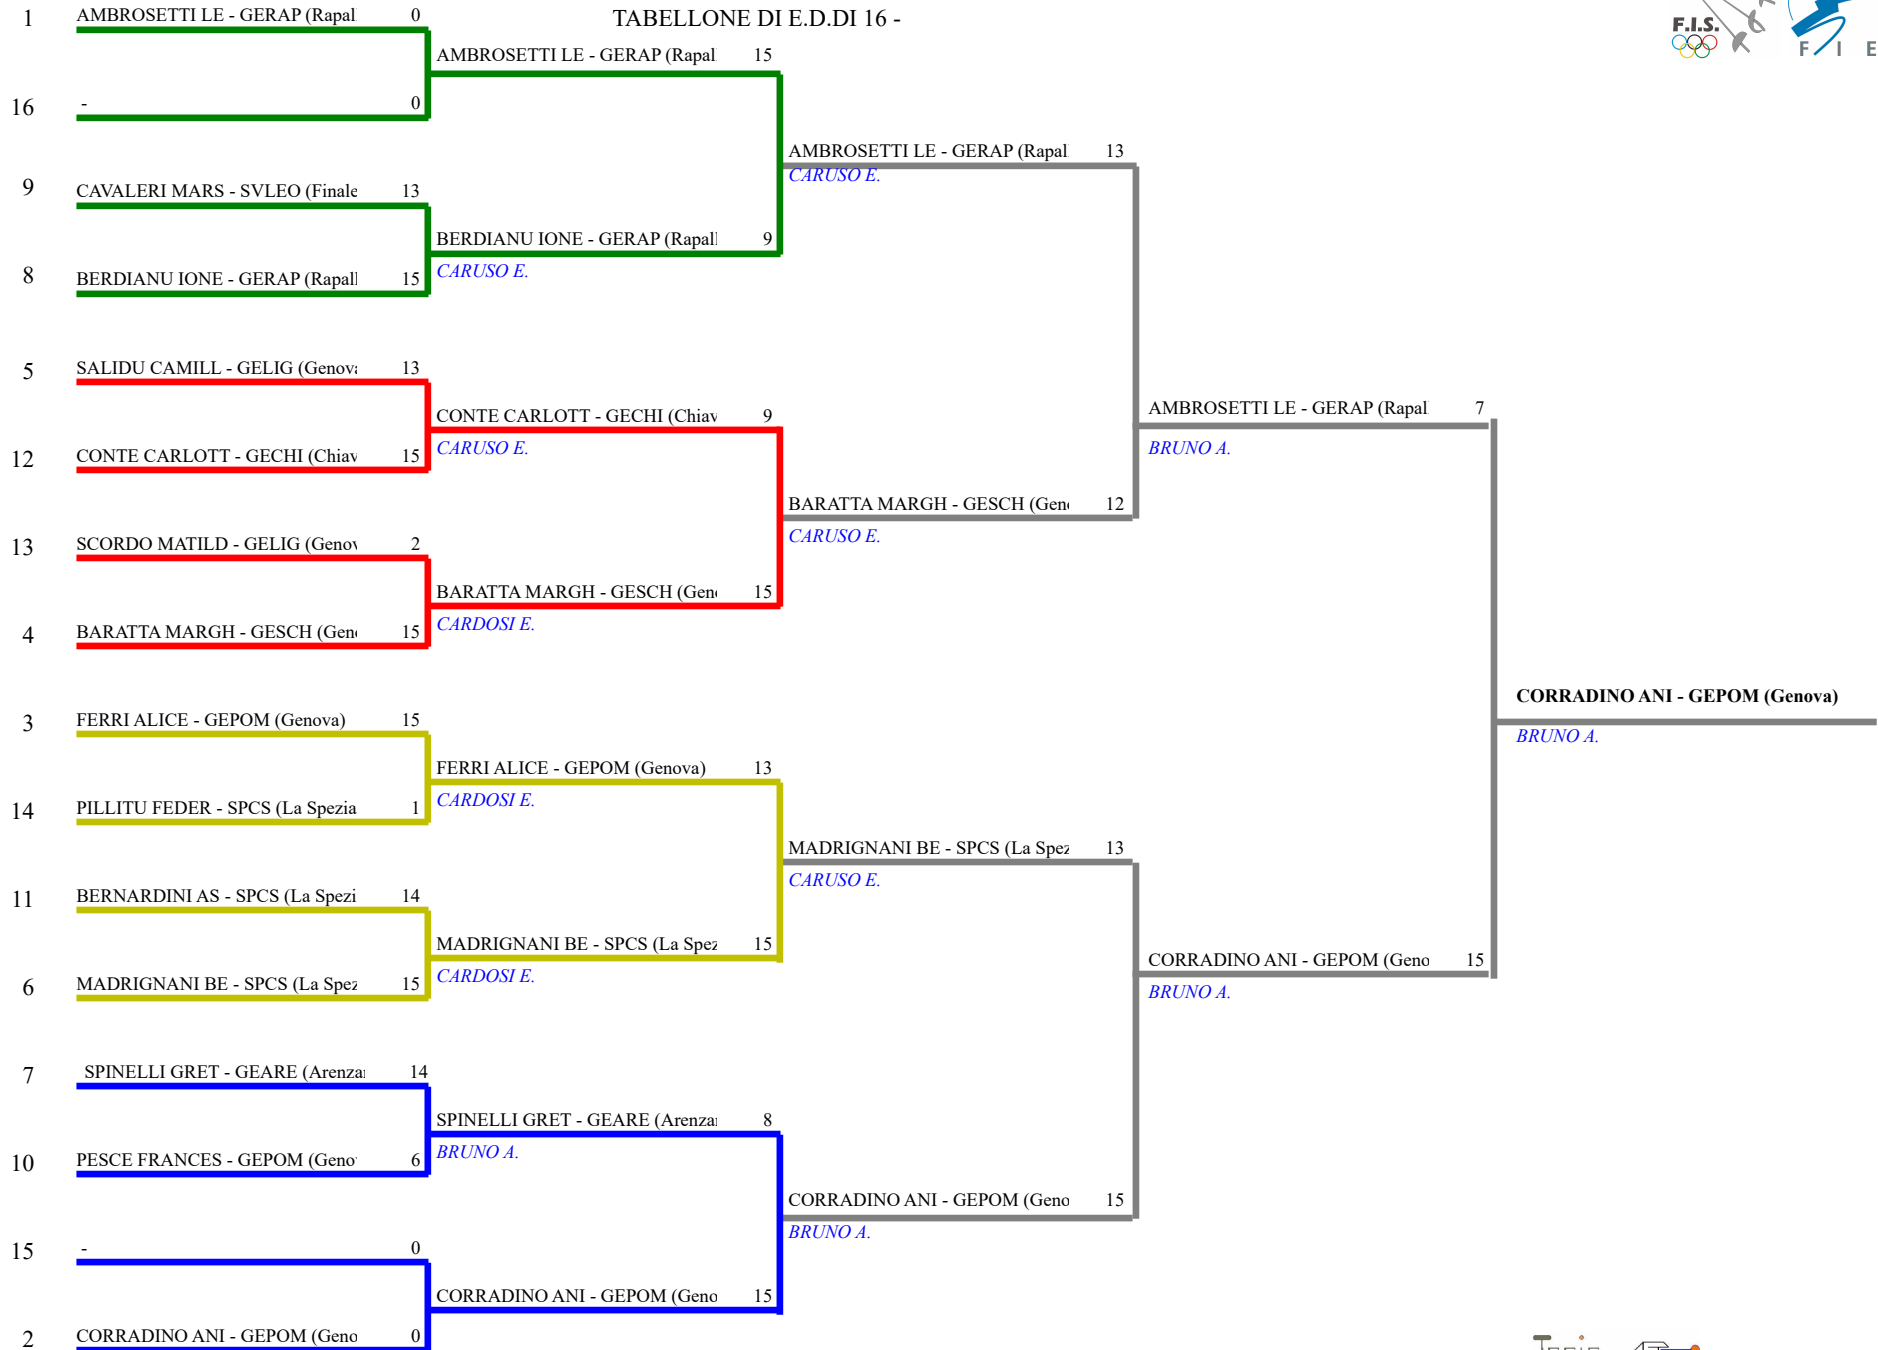

Spada femminile Cadetti

TABELLONE DI E.D.DI 16 -

FEDERAZIONE ITALIANA SCHERMA
FEDERATION INTERNATIONALE D'ESCRIME

Classifica provvisoria ai gironi

Spada femminile
Cadetti

2^ prova cadetti allievi spada

Rapallo (GE) - 2^ prova cadetti allievi spada

Stampa: 10/03/2019 14:08

<u>Classifica</u>	<u>N.Fis</u>	<u>Cognome</u>	<u>Nome</u>	<u>Sigla Soc.</u>	<u>Girone</u>	<u>V/A</u>	<u>Diff.</u>	<u>Stocc.</u>	<u>Ricev..</u>	<u>Passano:</u>	<u>14</u>
1	632725	AMBROSETTI	LETIZIA	GERAP	1	2	1,00	15	29	14	Qualificata
2	661290	CORRADINO	ANITA	GEPOM	2	1	0,83	14	27	13	Qualificata
3	673593	FERRI	ALICE	GEPOM	3	2	0,83	11	27	16	Qualificata
4	649050	BARATTA	MARGHERITA	GESCH	4	1	0,83	10	26	16	Qualificata
5	642361	SALIDU	CAMILLA	GELIG	5	1	0,67	7	24	17	Qualificata
6	658661	MADRIGNANI	BENEDETTA	SPCS	6	2	0,67	5	27	22	Qualificata
7	669995	SPINELLI	GRETA	GEARE	7	2	0,50	-1	22	23	Qualificata
	670241	BERDIANU	IONELA	GERAP	7	1	0,50	-1	22	23	Qualificata
9	656141	CAVALERI MARSON	BEATRICE	SVLEO	9	1	0,33	0	23	23	Qualificata
10	679139	PESCE	FRANCESCA	GEPOM	10	1	0,33	-6	15	21	Qualificata
11	650401	BERNARDINI	ASIA	SPCS	11	2	0,17	-7	22	29	Qualificata
12	674563	CONTE	CARLOTTA	GECHI	12	2	0,17	-8	20	28	Qualificata
13	642831	SCORDO	MATILDA	GELIG	13	2	0,17	-15	13	28	Qualificata
14	693692	PILLITU	FEDERICA	SPCS	14	1	0,00	-24	6	30	Qualificata