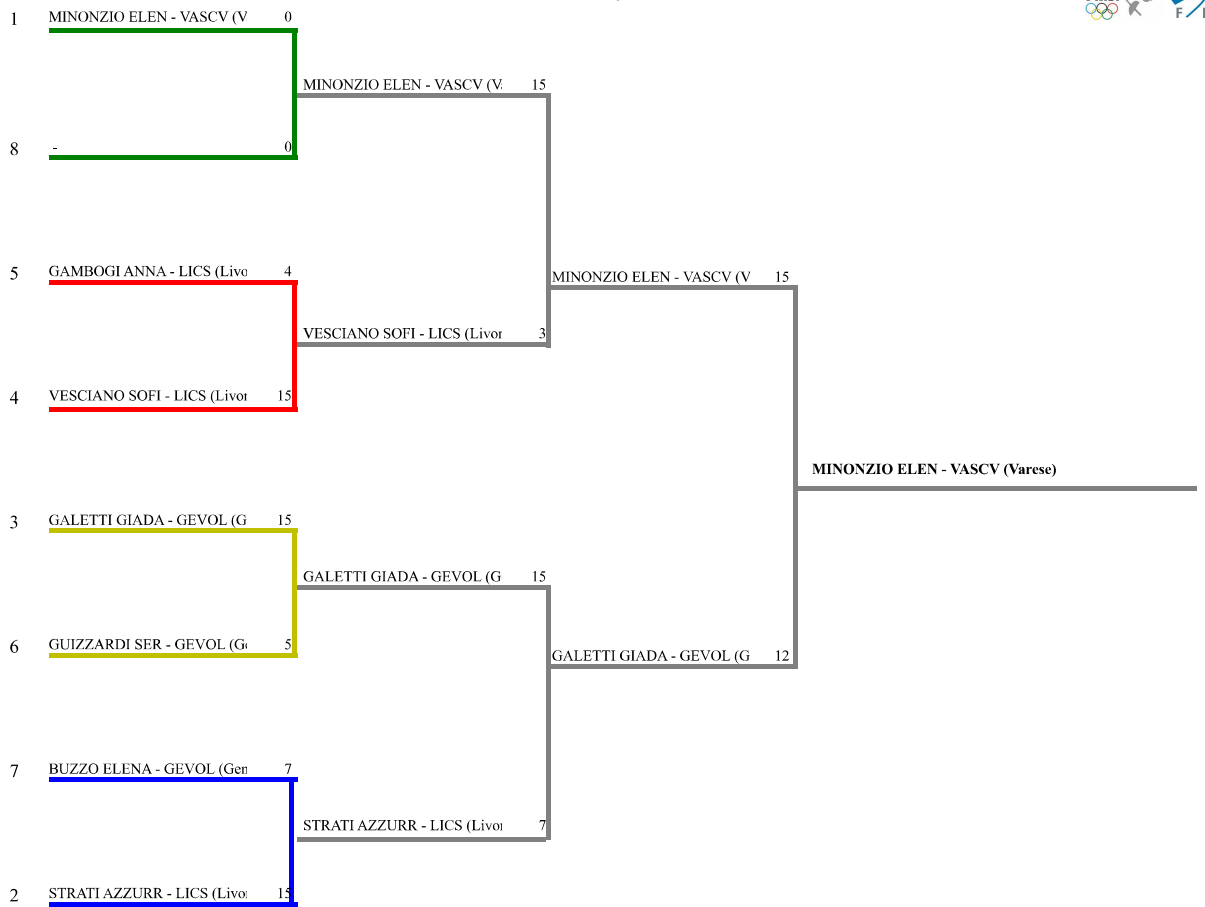

TABELLONE DEI QUARTI DI FINALE

FEDERAZIONE ITALIANA SCHERMA
FEDERATION INTERNATIONALE D'ESCRIME

Classifica provvisoria ai gironi

Sciabola femminile

Allievi/Allieve

II Trofeo Duchessa di Galliera

Genova (GE) - II Trofeo Duchessa di G

Stampa: 21/10/2018 15:09

<u>Classifica</u>	<u>N.Fis</u>	<u>Cognome</u>	<u>Nome</u>	<u>Sigla Soc.</u>	<u>Girone</u>	<u>V/A</u>	<u>Diff.</u>	<u>Stocc.</u>	<u>Ricev.</u>	<u>Passano:</u>	<u>8</u>
1	680105	MINONZIO	ELENA SILVIA	VASCV	1	1	1,00	24	30	6	Qualificata
2	657930	STRATI	AZZURRA	LICS	2	1	0,83	14	25	11	Qualificata
3	657484	GALETTI	GIADA	GEVOL	3	1	0,67	9	24	15	Qualificata
4	668927	VESCIANO	SOFIA	LICS	4	1	0,33	-5	17	22	Qualificata
5	674827	GAMBOGI	ANNA	LICS	5	1	0,33	-10	17	27	Qualificata
6	663015	GUIZZARDI	SERENA	GEVOL	6	1	0,33	-13	15	28	Qualificata
7	681264	BUZZO	ELENA	GEVOL	7	1	0,00	-19	11	30	Qualificata
Assente	650955	RADOI	LIDIA	LUPUL	10002	1	0,00	0	0	0	Eliminata