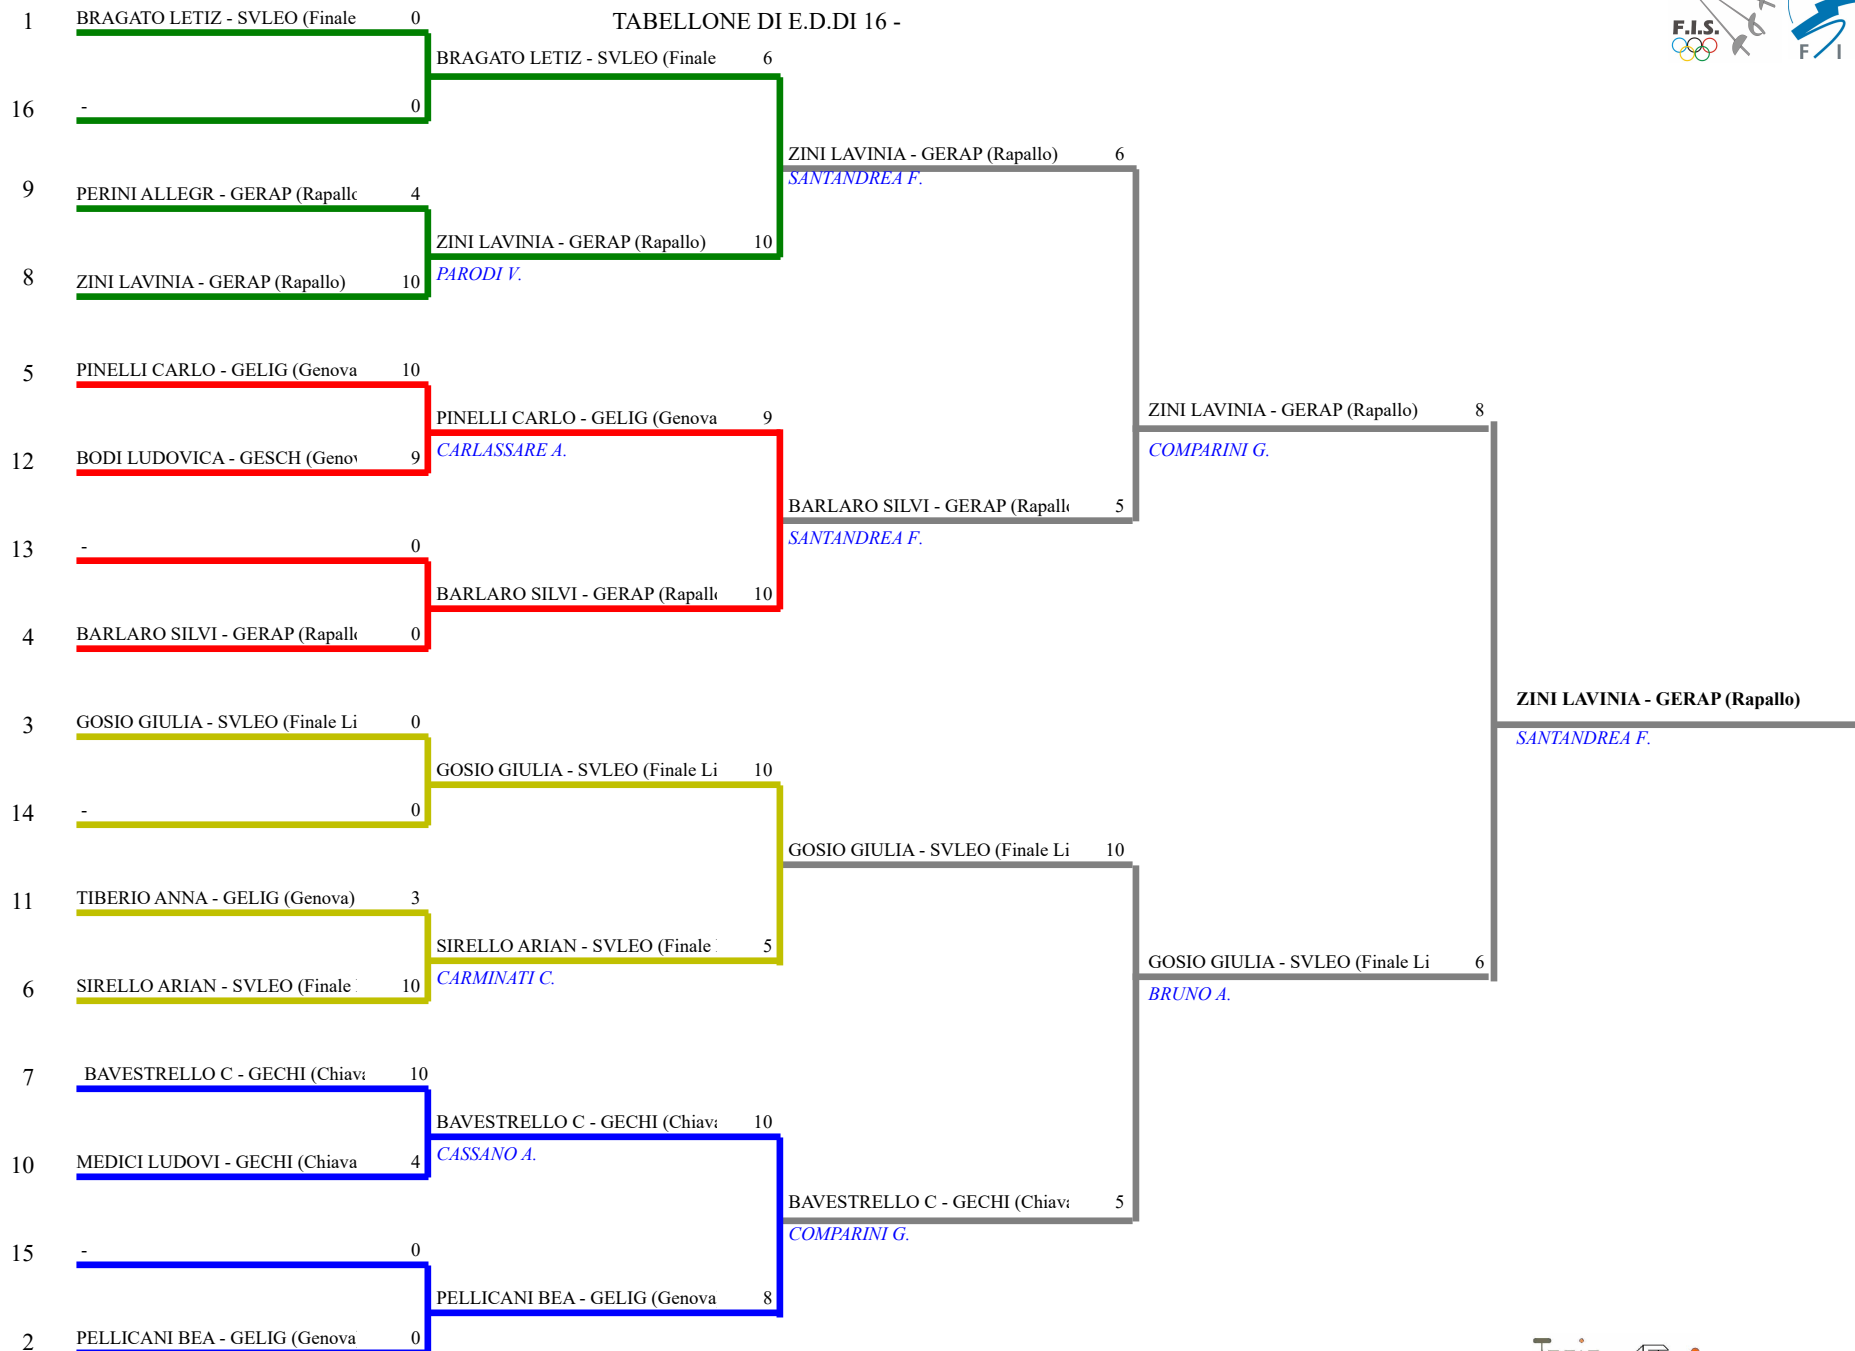

Spada femminile Giovanissime

TABELLONE DI E.D.DI 16 -

FEDERAZIONE ITALIANA SCHERMA
FEDERATION INTERNATIONALE D'ESCRIME

Classifica provvisoria ai gironi

Spada femminile
Giovanissimi/Giovanissime

Campionato regionale Ligure GPG

Chiavari (GE) - Campionato regionale Ligu

Stampa: 03/02/2019 21:02

<u>Classifica</u>	<u>N.Fis</u>	<u>Cognome</u>	<u>Nome</u>	<u>Sigla Soc.</u>	<u>Girone</u>	<u>V/A</u>	<u>Diff.</u>	<u>Stocc.</u>	<u>Ricev..</u>	<u>Passano:</u>	12
1	676822	BRAGATO	LETIZIA	SVLEO	1	1	1,00	17	25	8	Qualificata
2	676808	PELLICANI	BEATRICE	GELIG	2	2	0,80	11	22	11	Qualificata
3	678889	GOSIO	GIULIA	SVLEO	3	2	0,60	4	19	15	Qualificata
4	682756	BARLARO	SILVIA	GERAP	4	1	0,60	4	17	13	Qualificata
5	682139	PINELLI	CARLOTTA	GELIG	5	1	0,60	2	21	19	Qualificata
6	648920	SIRELLO	ARIANNA	SVLEO	6	2	0,60	0	18	18	Qualificata
7	676669	BAVESTRELLO	CHIARA	GECHI	7	2	0,40	1	16	15	Qualificata
8	671413	ZINI	LAVINIA	GERAP	8	2	0,40	-3	17	20	Qualificata
9	681026	PERINI	ALLEGRA	GERAP	9	1	0,40	-4	17	21	Qualificata
10	696424	MEDICI	LUDOVICA	GECHI	10	1	0,20	-9	13	22	Qualificata
11	685711	TIBERIO	ANNA	GELIG	11	1	0,20	-10	13	23	Qualificata
12	677679	BODI	LUDOVICA	GESCH	12	2	0,20	-13	11	24	Qualificata