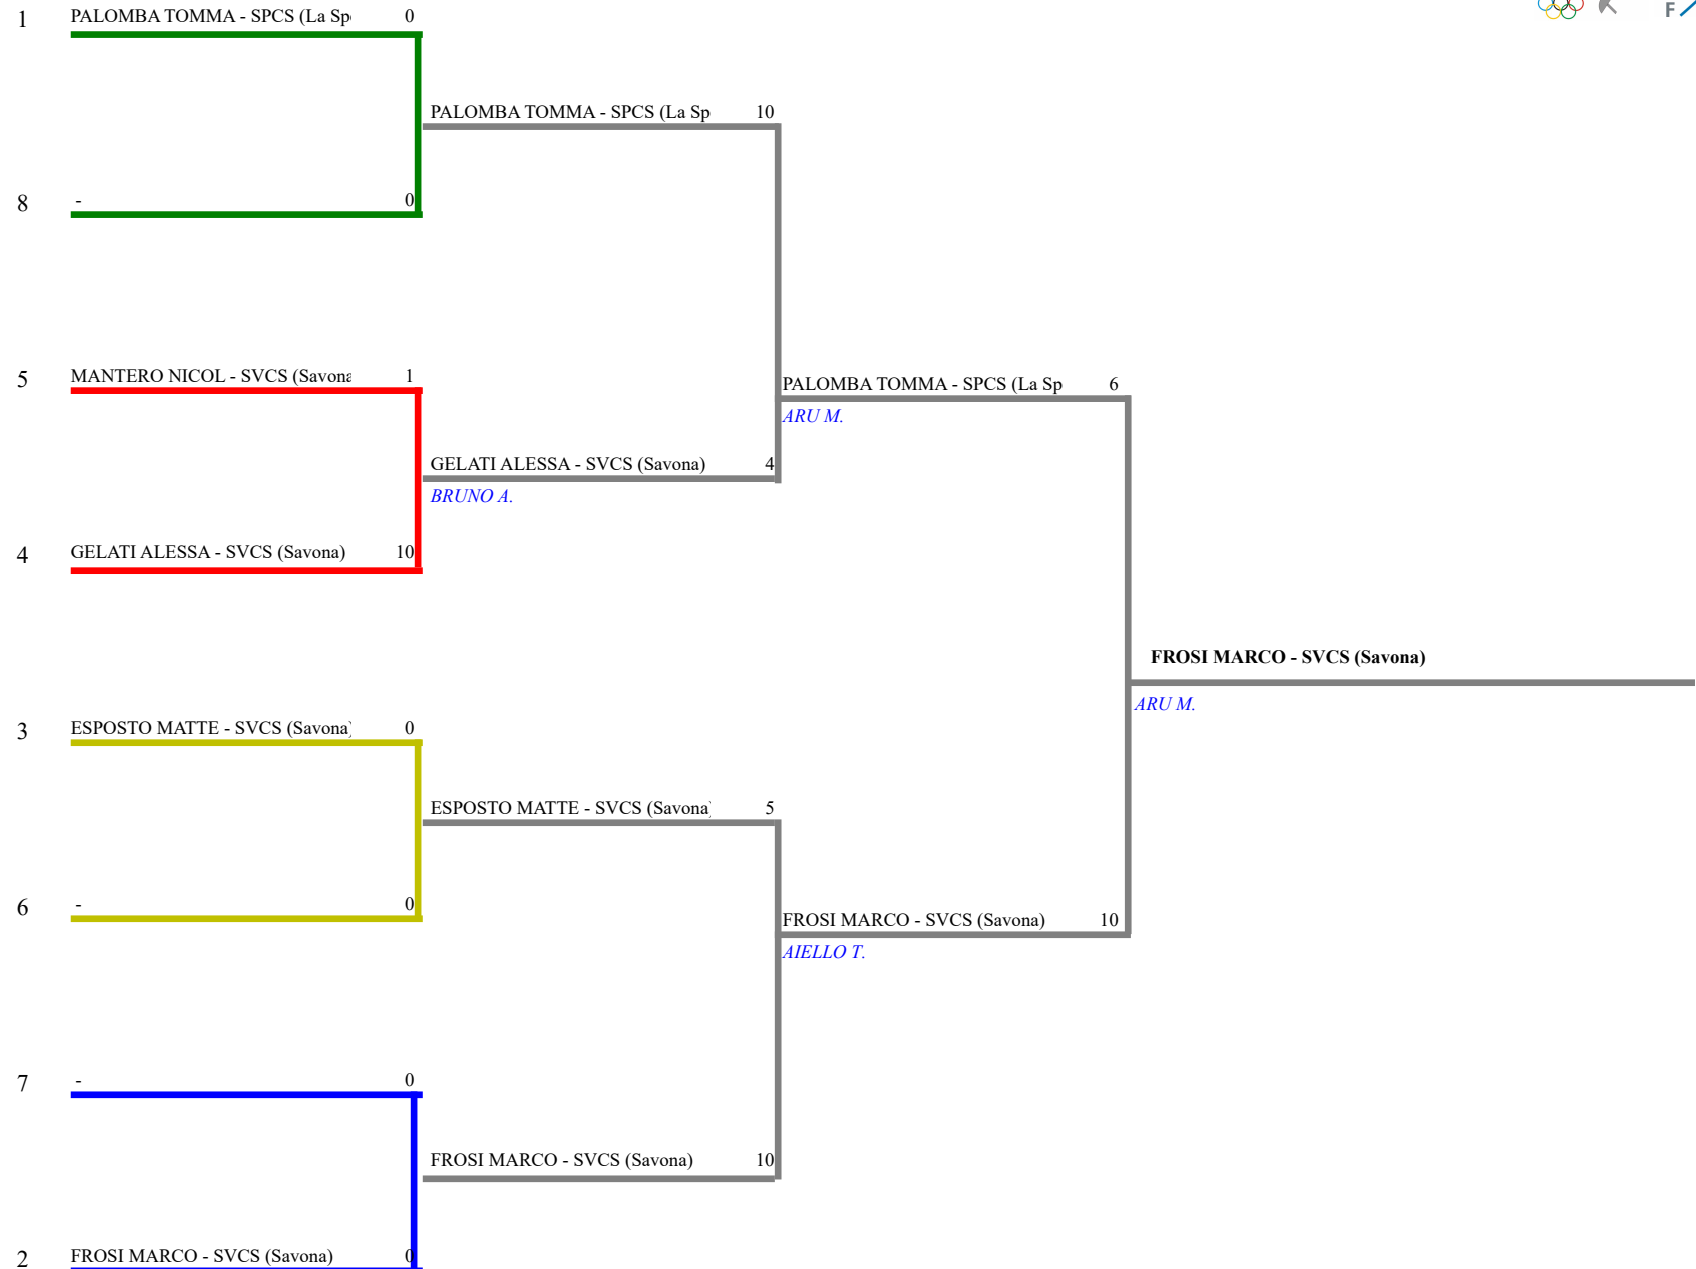

FEDERAZIONE ITALIANA SCHERMA
FEDERATION INTERNATIONALE D'ESCRIME

Classifica definitiva   Fioretto maschile
1   Maschietti/Bambine

Campionato regionale Ligure GPG

Chiavari (GE) - Campionato regionale Ligure (

Stampa: 03/02/2019   21:19

<u>Classifica</u>	<u>NumFis</u>	<u>Cognome</u>	<u>Nome</u>	<u>Del</u>	<u>Denominazione</u>
1	669239	FROSI	MARCO	01/12/08	CIRCOLO SCHERMA SAVONA
2	673327	PALOMBA	TOMMASO	02/05/08	CIRCOLO SCHERMA LA SPEZIA
3	675358	ESPOSTO	MATTEO	24/07/08	CIRCOLO SCHERMA SAVONA
	681765	GELATI	ALESSANDRO	29/09/08	CIRCOLO SCHERMA SAVONA
5	674666	MANTERO	NICOLO'	21/02/08	CIRCOLO SCHERMA SAVONA

Fioretto maschile Maschietti

TABELLONE DEI QUARTI DI FINALE