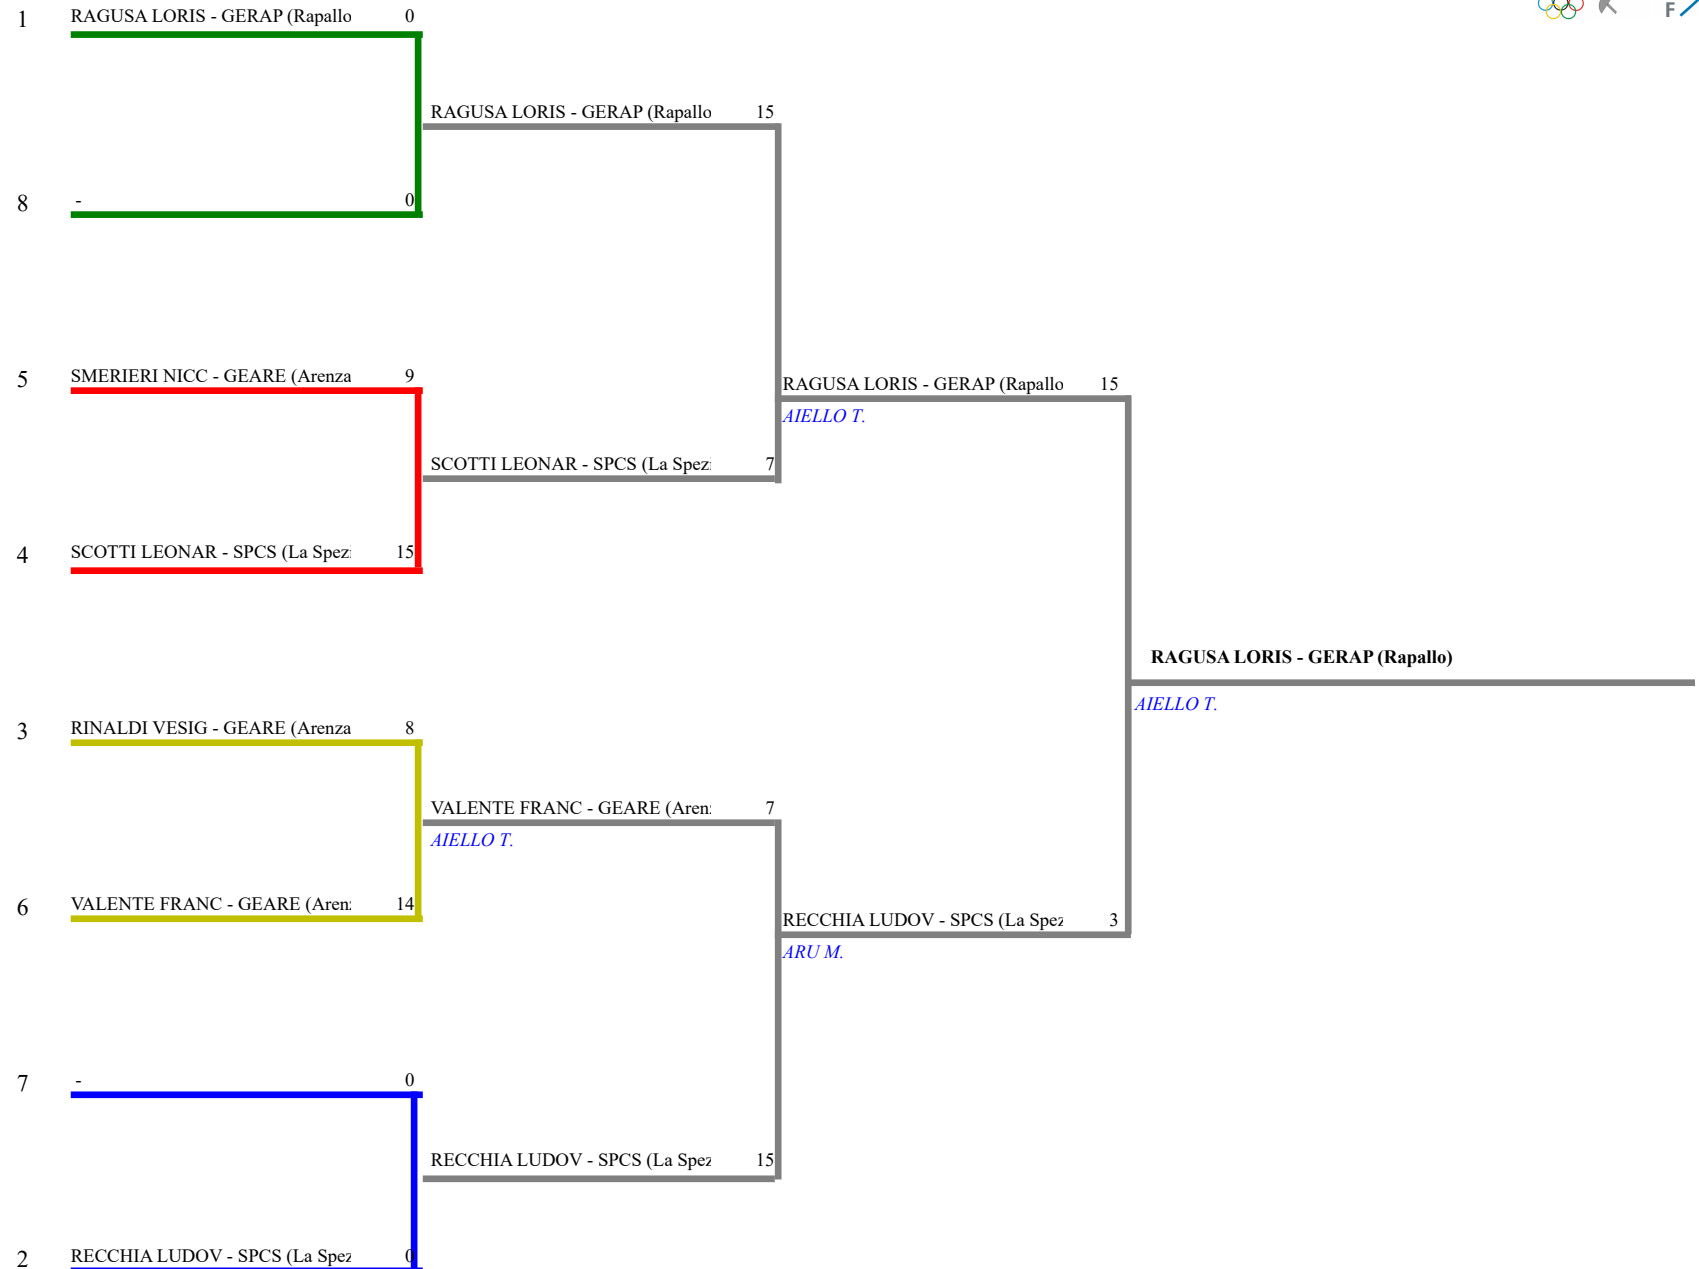

FEDERAZIONE ITALIANA SCHERMA
FEDERATION INTERNATIONALE D'ESCRIME

Classifica definitiva   Fioretto maschile
1   Allievi/Allieve

Campionato regionale Ligure GPG

Chiavari (GE) - Campionato regionale Ligure (

Stampa: 03/02/2019   21:12

<u>Classifica</u>	<u>NumFis</u>	<u>Cognome</u>	<u>Nome</u>	<u>Del</u>	<u>Denominazione</u>
1	651712	RAGUSA	LORIS	18/08/05	CLUB SCHERMA RAPALLO
2	658390	RECCHIA	LUDOVICO	21/08/05	CIRCOLO SCHERMA LA SPEZIA
3	671066	SCOTTI	LEONARDO	25/01/06	CIRCOLO SCHERMA LA SPEZIA
	665553	VALENTE	FRANCESCO	15/06/06	ARENZANO GENOVA
5	658388	RINALDI VESIGNA	LUCA	04/05/06	ARENZANO GENOVA
6	665915	SMERIERI	NICCOLO'	28/07/06	ARENZANO GENOVA

Fioretto maschile Allievi

TABELLONE DEI QUARTI DI FINALE