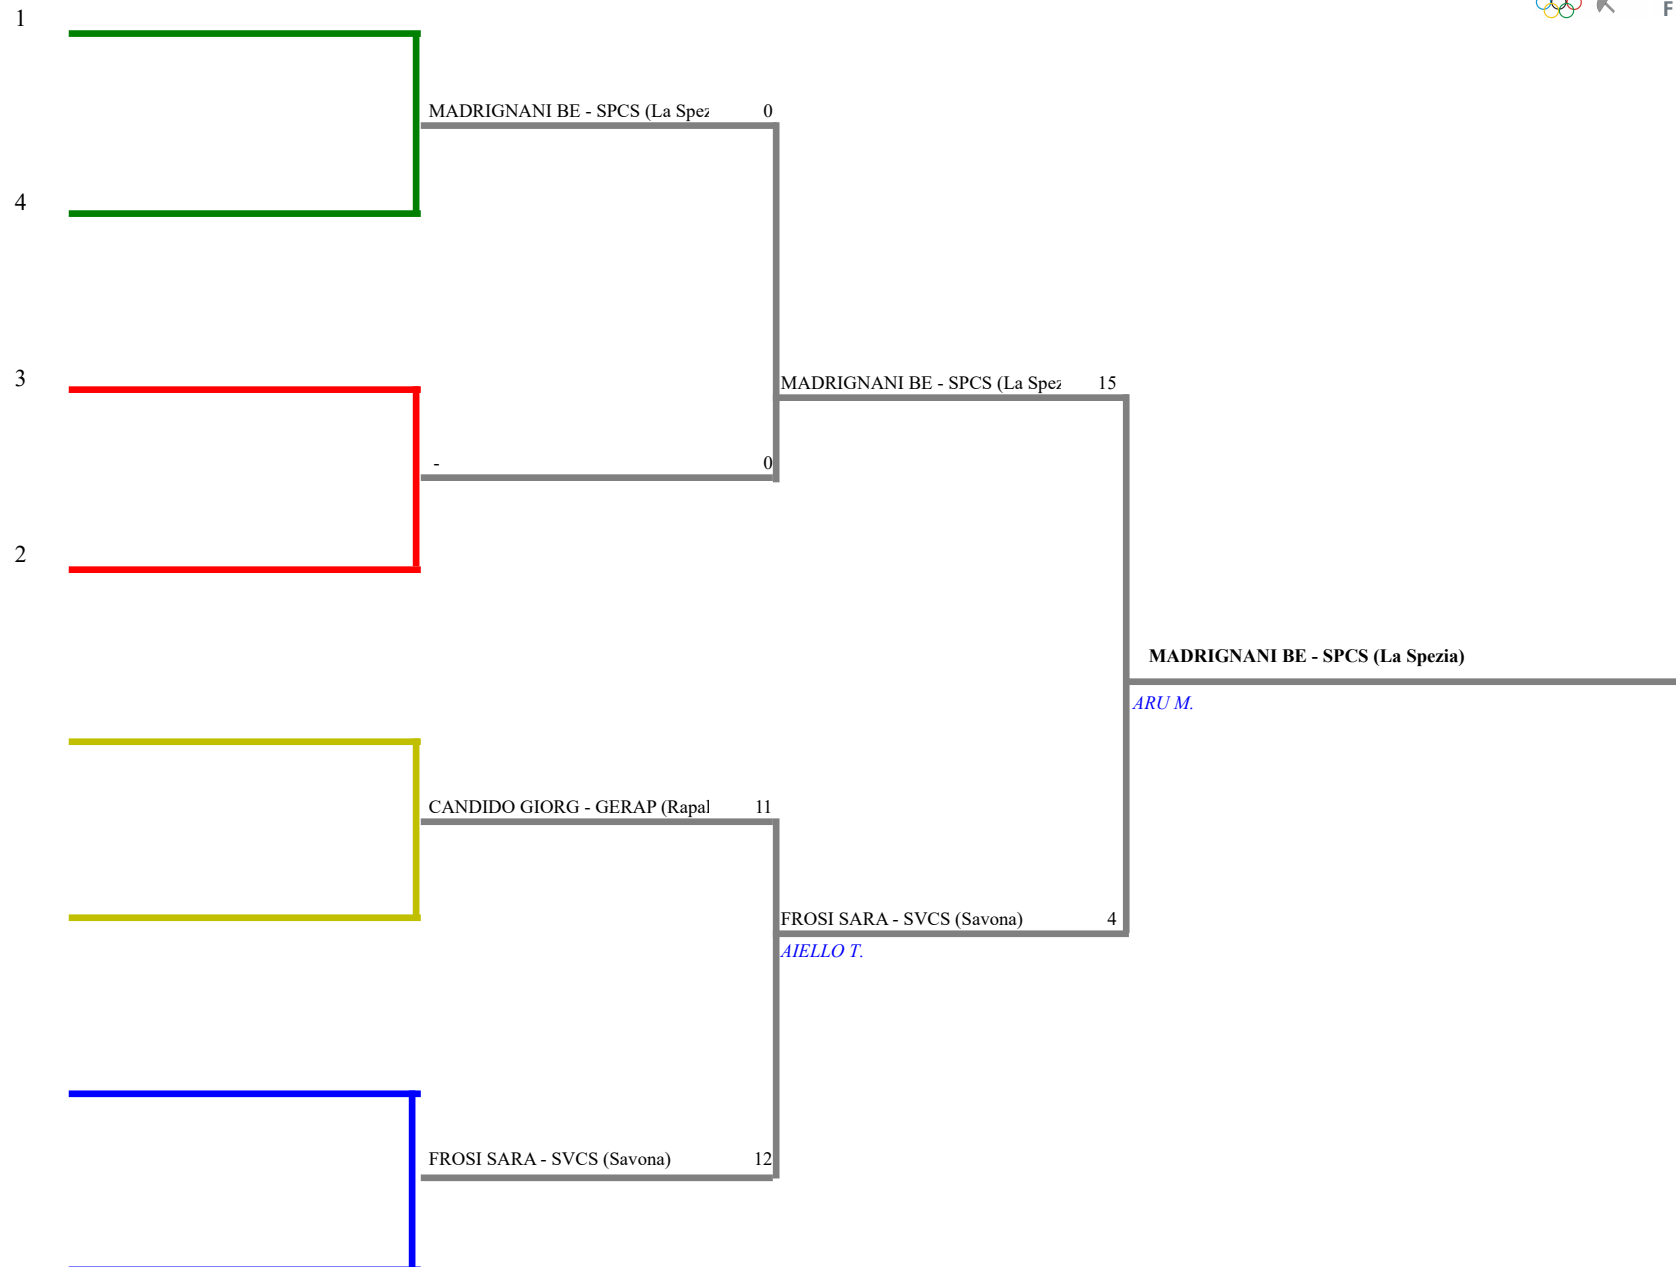

FEDERAZIONE ITALIANA SCHERMA
FEDERATION INTERNATIONALE D'ESCRIME

Classifica definitiva   Fioretto femminile
1   Allievi/Allieve

Campionato regionale Ligure GPG

Chiavari (GE) - Campionato regionale Ligure (

Stampa: 03/02/2019   21:22

<u>Classifica</u>	<u>NumFis</u>	<u>Cognome</u>	<u>Nome</u>	<u>Del</u>	<u>Denominazione</u>
1	658661	MADRIGNANI	BENEDETTA	06/09/05	CIRCOLO SCHERMA LA SPEZIA
2	669240	FROSI	SARA	29/01/06	CIRCOLO SCHERMA SAVONA
3	671415	CANDIDO	GIORGIA	27/04/06	CLUB SCHERMA RAPALLO

Fioretto femminile Allieve
TABELLONE DEI QUARTI DI FINALE