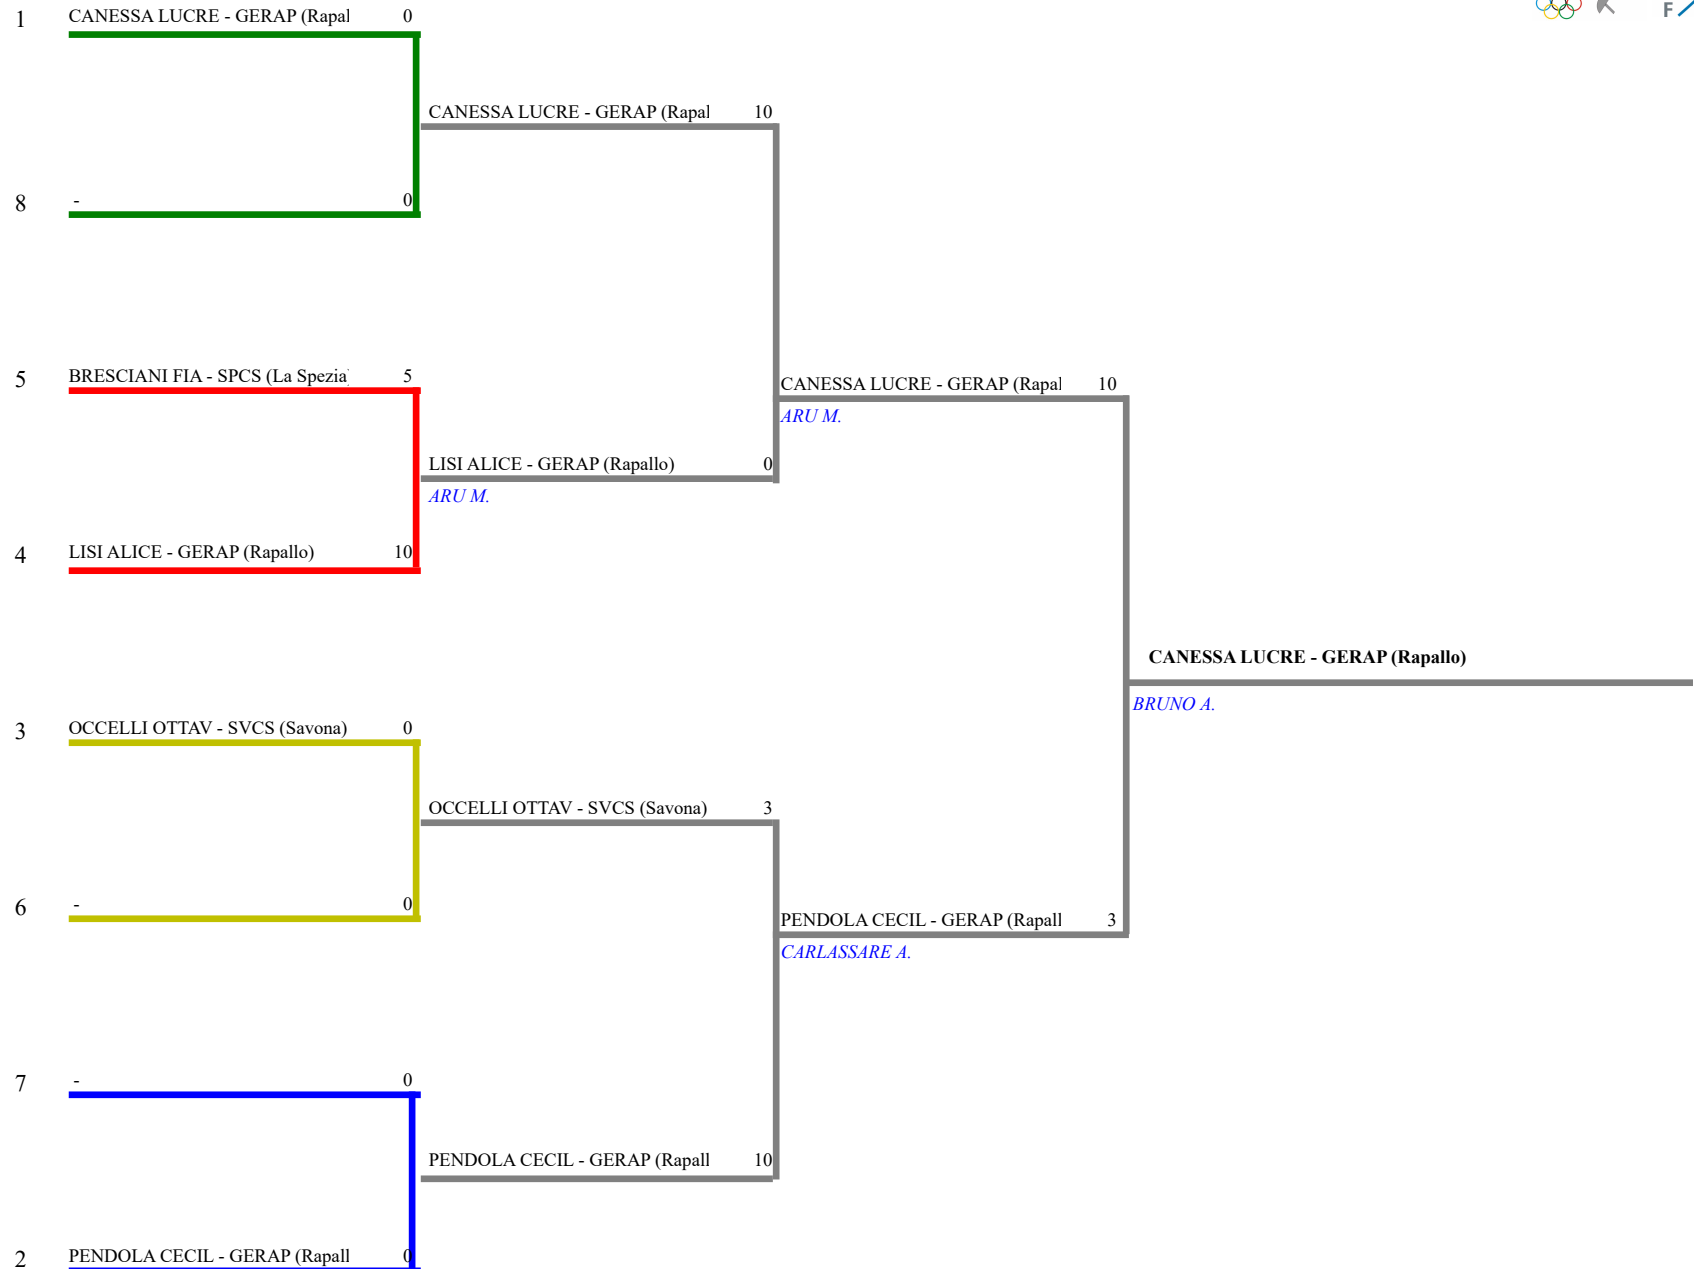

FEDERAZIONE ITALIANA SCHERMA
FEDERATION INTERNATIONALE D'ESCRIME

Classifica definitiva   Fioretto femminile
1   Giovanissimi/Giovanissime

Campionato regionale Ligure GPG

Chiavari (GE) - Campionato regionale Ligure (

Stampa: 03/02/2019   21:25

<u>Classifica</u>	<u>NumFis</u>	<u>Cognome</u>	<u>Nome</u>	<u>Del</u>	<u>Denominazione</u>
1	678525	CANESSA	LUCREZIA	09/01/07	CLUB SCHERMA RAPALLO
2	676715	PENDOLA	CECILIA	12/09/07	CLUB SCHERMA RAPALLO
3	680526	OCCELLI	OTTAVIA	09/09/07	CIRCOLO SCHERMA SAVONA
	689489	LISI	ALICE	07/12/07	CLUB SCHERMA RAPALLO
5	697133	BRESCIANI	FIAMMETTA	09/12/07	CIRCOLO SCHERMA LA SPEZIA

Fioretto femminile Giovanissime

TABELLONE DEI QUARTI DI FINALE