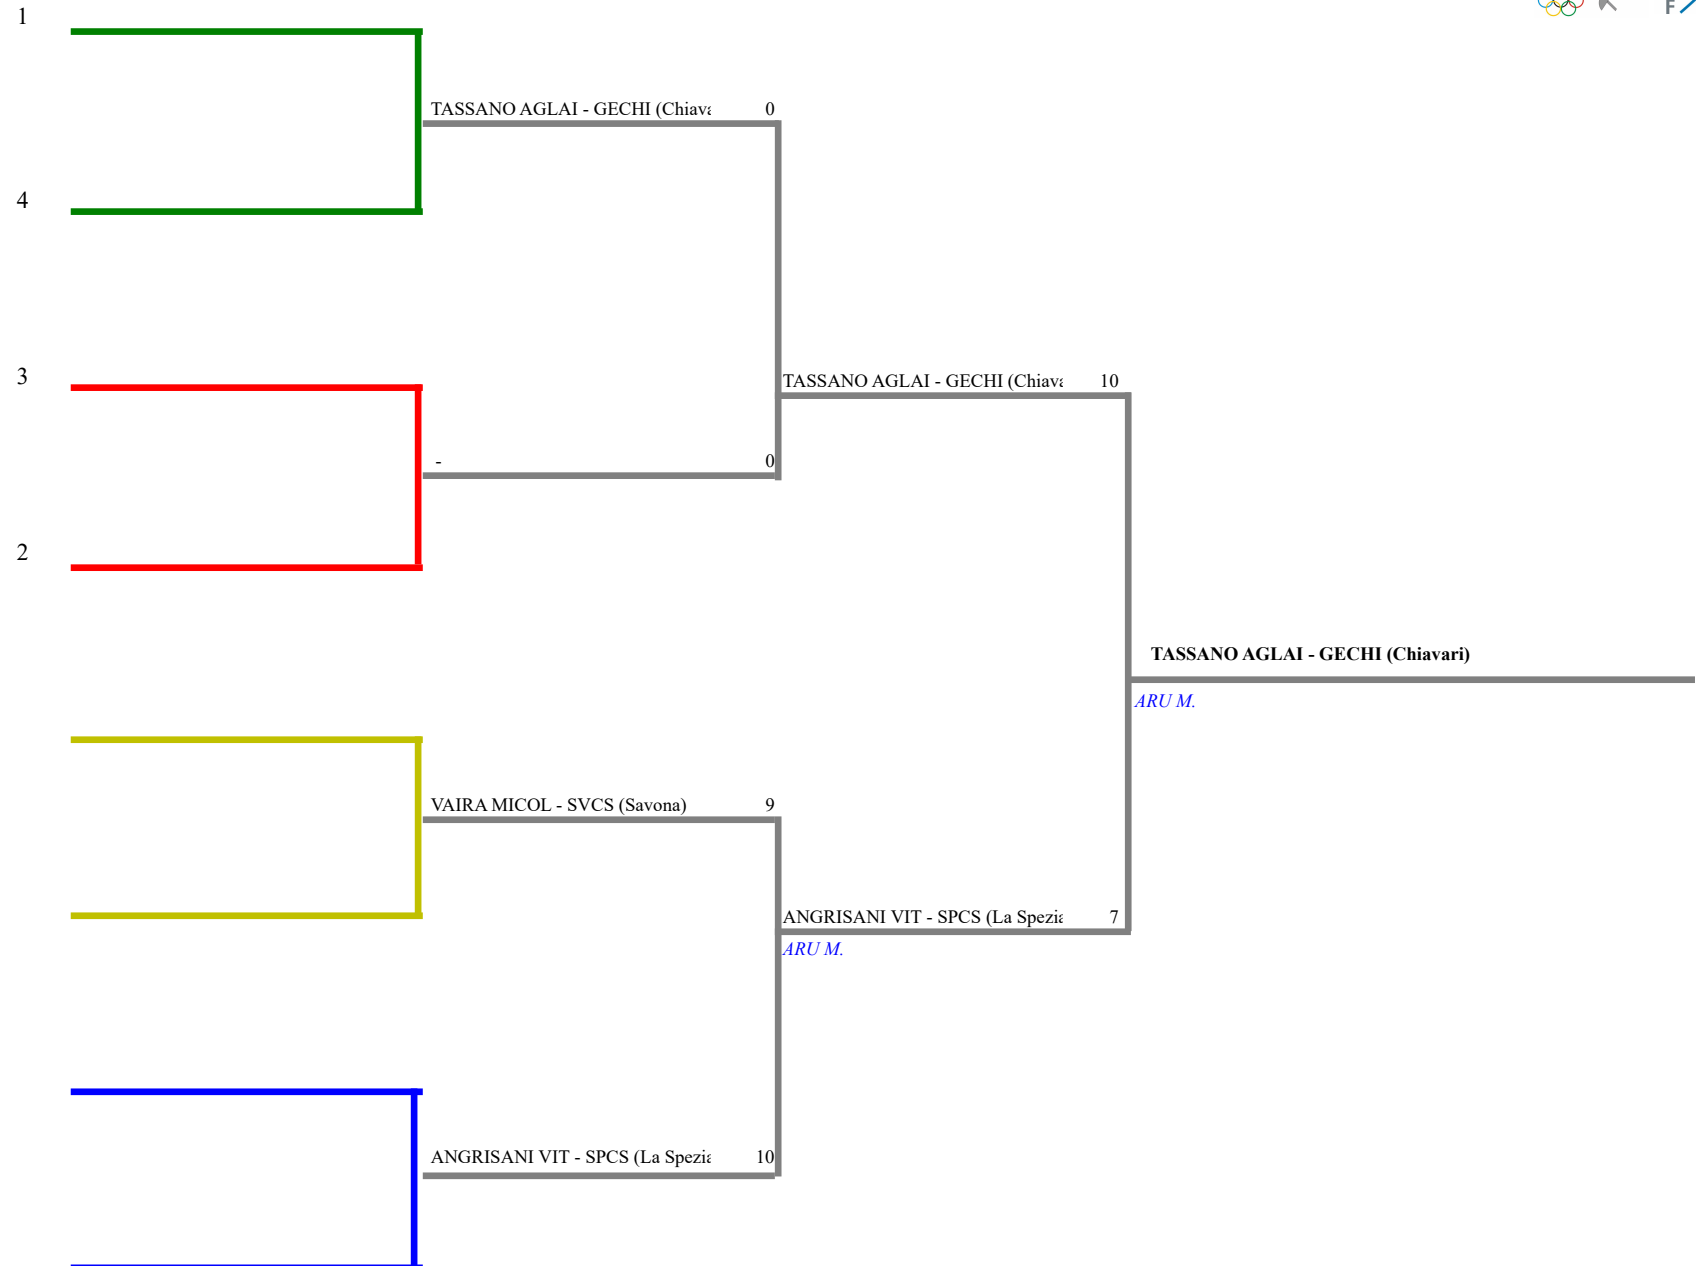

FEDERAZIONE ITALIANA SCHERMA
FEDERATION INTERNATIONALE D'ESCRIME

Classifica definitiva   Fioretto femminile
1   Maschietti/Bambine

Campionato regionale Ligure GPG

Chiavari (GE) - Campionato regionale Ligure (

Stampa: 03/02/2019   21:27

<u>Classifica</u>	<u>NumFis</u>	<u>Cognome</u>	<u>Nome</u>	<u>Del</u>	<u>Denominazione</u>
1	674561	TASSANO	AGLAIA	26/04/08	CHIAVARI SCHERMA
2	697131	ANGRISANI	VITTORIA	22/01/08	CIRCOLO SCHERMA LA SPEZIA
3	687788	VAIRA	MICOL	13/04/08	CIRCOLO SCHERMA SAVONA

Fioretto femminile Bambine
TABELLONE DEI QUARTI DI FINALE