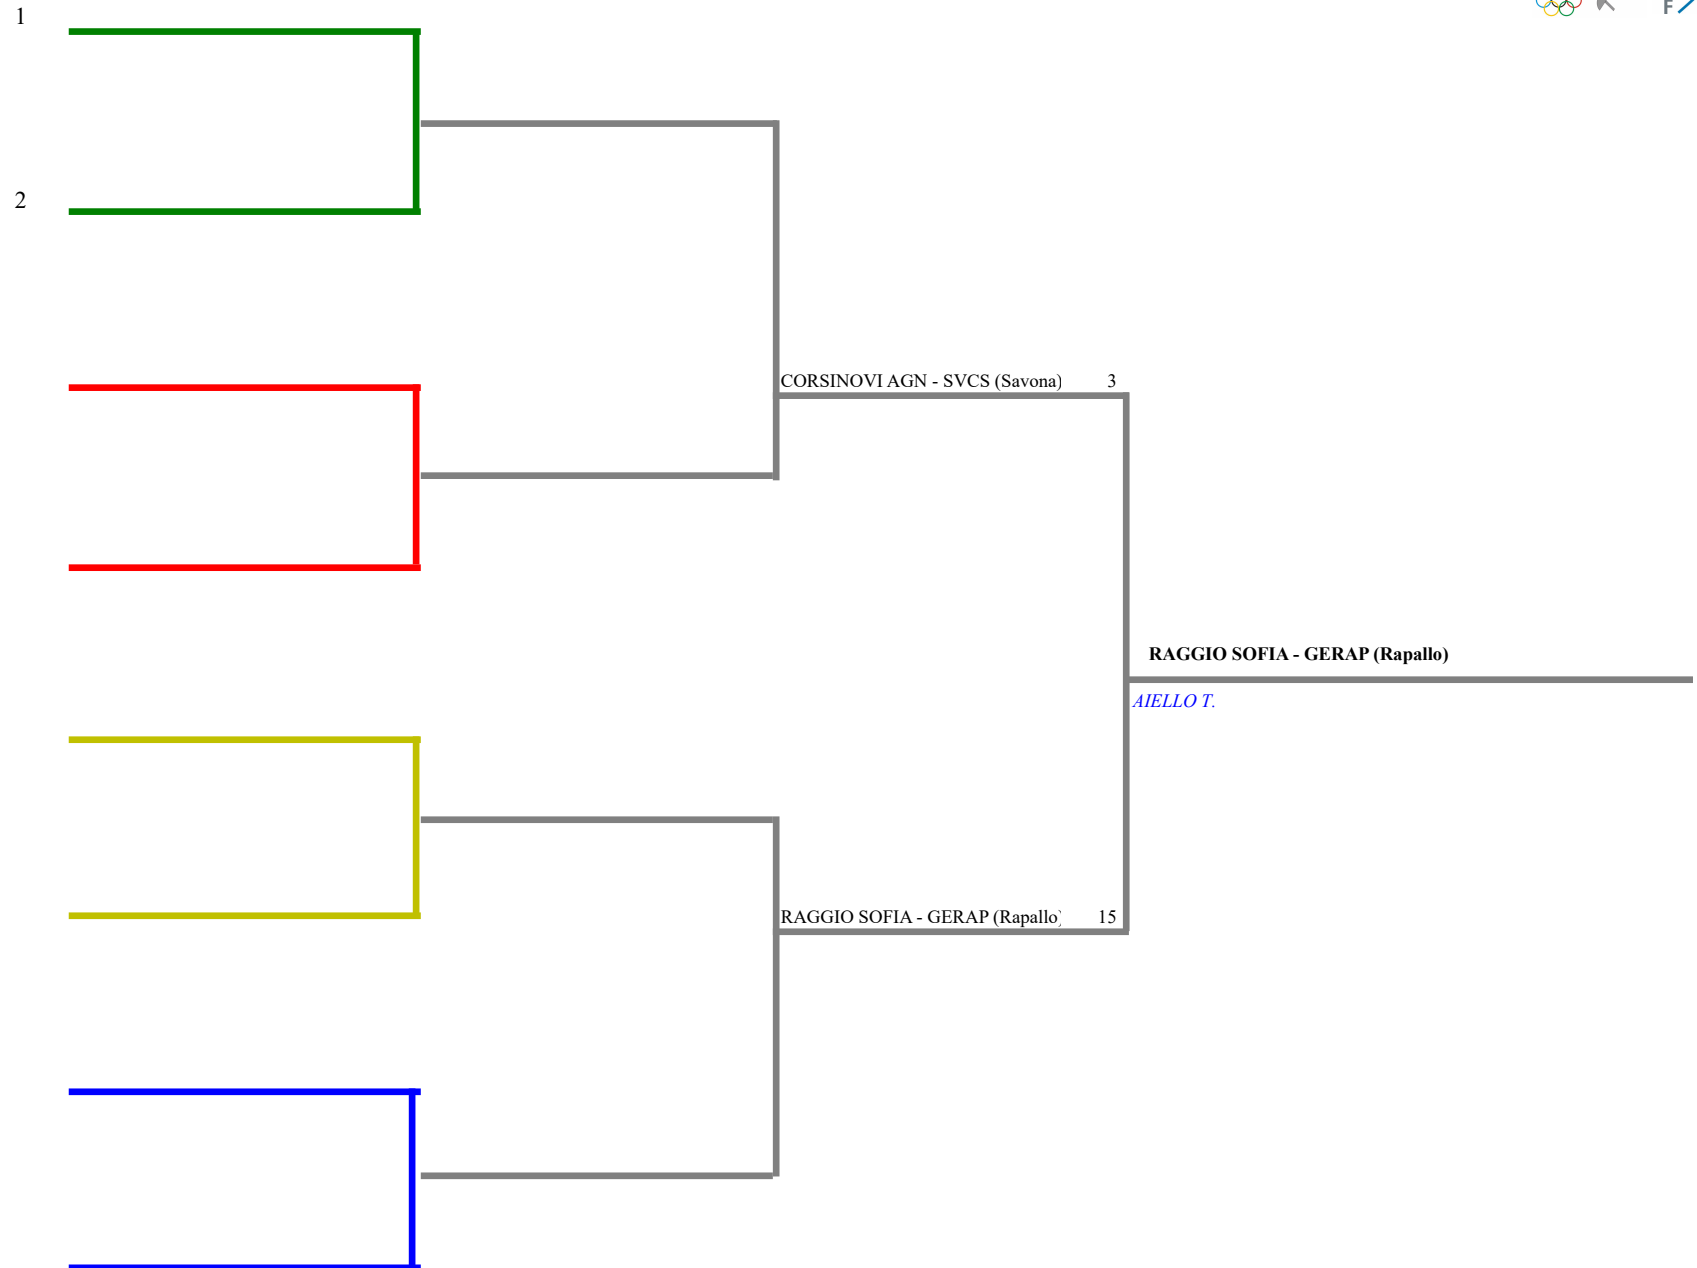

FEDERAZIONE ITALIANA SCHERMA
FEDERATION INTERNATIONALE D'ESCRIME

Classifica definitiva Fioretto femminile

1

Campionato regionale Ligure Assoluti

Chiavari (GE) - Campionato regionale Ligure /

Stampa: 02/02/2019 19:36

<u>Classifica</u>	<u>NumFis</u>	<u>Cognome</u>	<u>Nome</u>	<u>Del</u>	<u>Denominazione</u>
1	645335	RAGGIO	SOFIA	18/08/04	CLUB SCHERMA RAPALLO
2	656262	CORSINOVI	AGNESE	13/06/03	CIRCOLO SCHERMA SAVONA

Fioretto femminile
TABELLONE DEI QUARTI DI FINALE