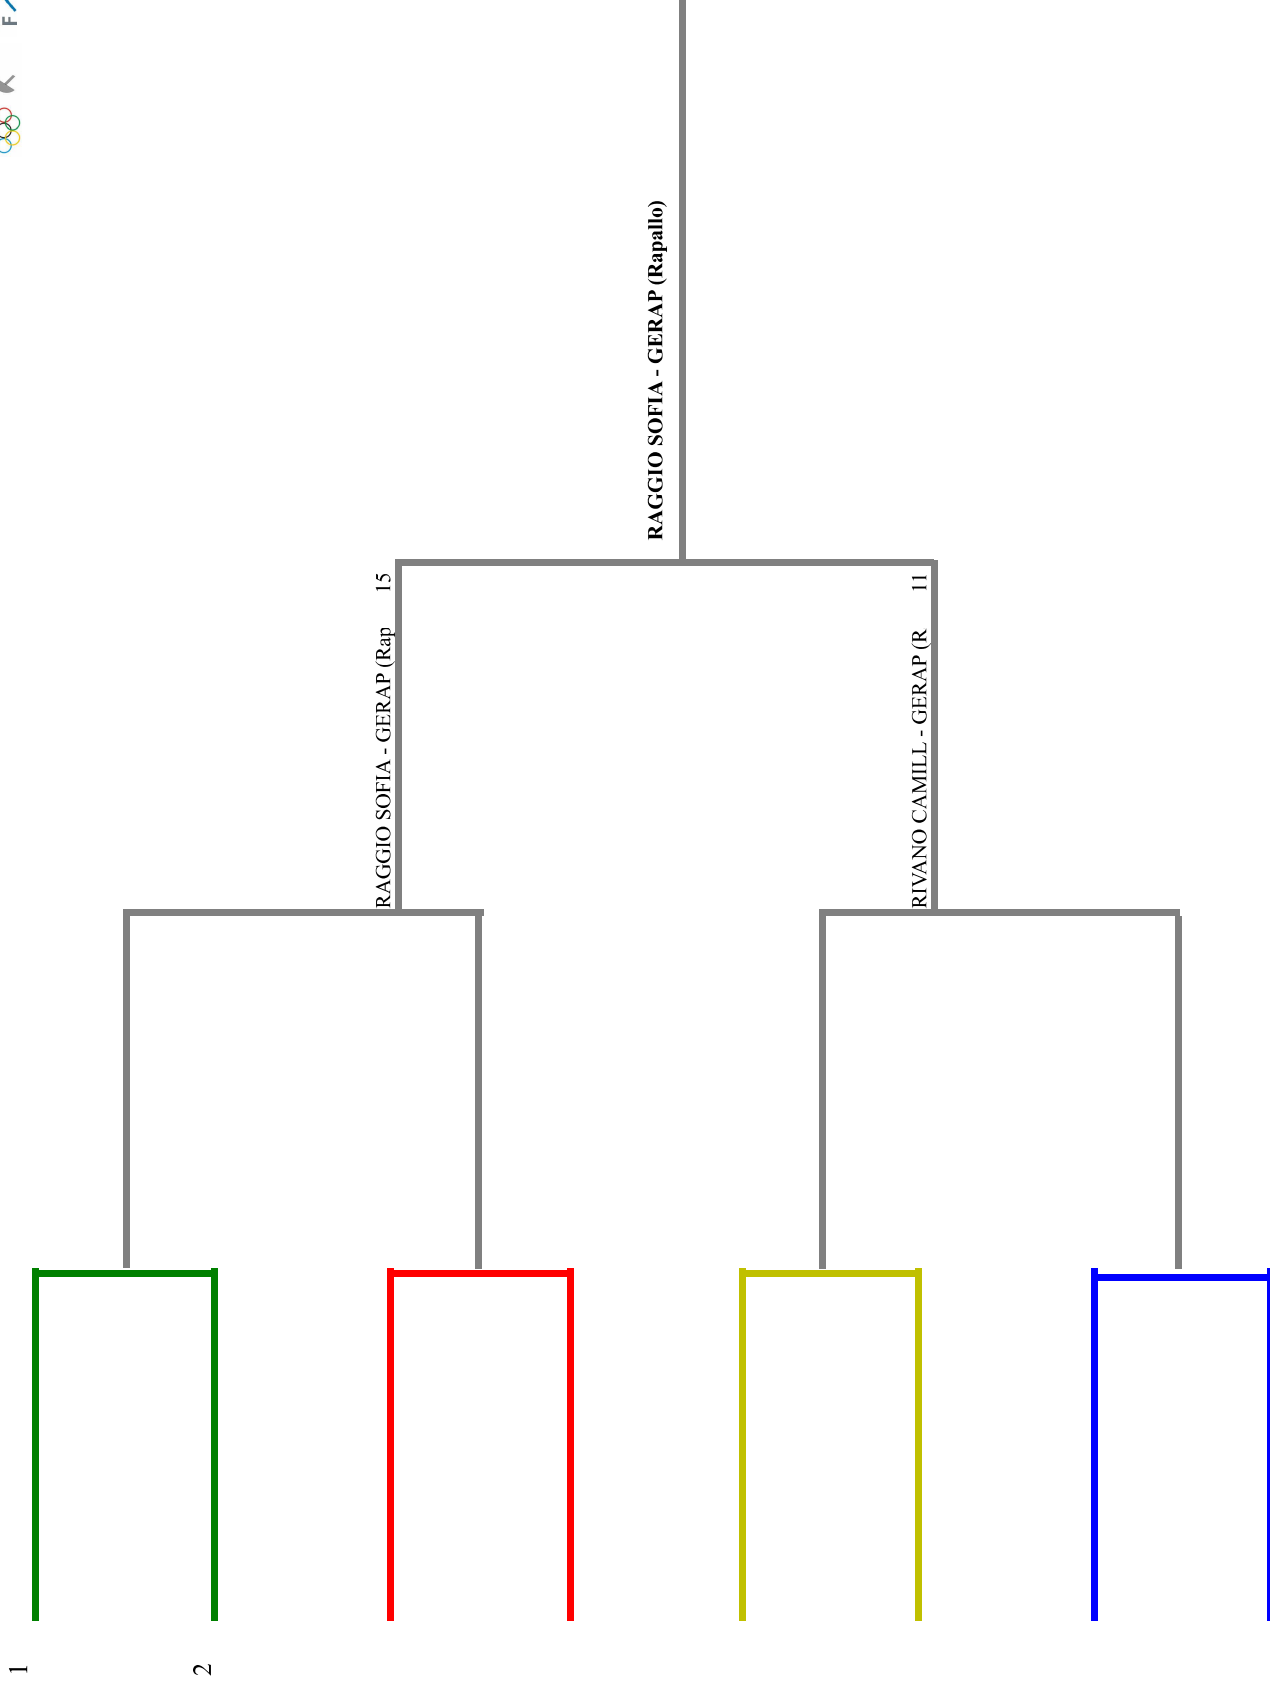

**FEDERAZIONE ITALIANA SCHERMA**  
**FEDERATION INTERNATIONALE D'ESCRIME**

Classifica provvisoria Fioretto femminile

Coppa Italia Regionale

Savona (SV) - Coppa Italia Regionale

Stampa: 07/04/2019 22:13

<u>Classifica</u>	<u>NumFis</u>	<u>Cognome</u>	<u>Nome</u>	<u>Sigla</u>	<u>Nazionalità</u>	<u>Class.entr.ED</u>
1	645.335	RAGGIO	SOFIA	GERAP	Ita	117
2	621.240	RIVANO	CAMILLA	GERAP	Ita	28

TABELLONE DEI QUARTI DI FINALE

## FORMULA DI GARA

---

N. 0 gironi da 0 atleti

1 tabelloni E.D. a 15 stoccate da 2 atleti

**FEDERAZIONE ITALIANA SCHERMA**  
**FEDERATION INTERNATIONALE D'ESCRIME**

Classifica iniziale per ranking

Fioretto femminile

**FEDERAZIONE ITALIANA SCHERMA**  
**FEDERATION INTERNATIONALE D'ESCRIME**

Fioretto femminile

Coppa Italia Regionale

Savona (SV) - Coppa Italia Reg

Punt.rkg

Stampa: 05/04/2019 16:16

Società

GERAP-CLUB SCHERMA RAPALLO