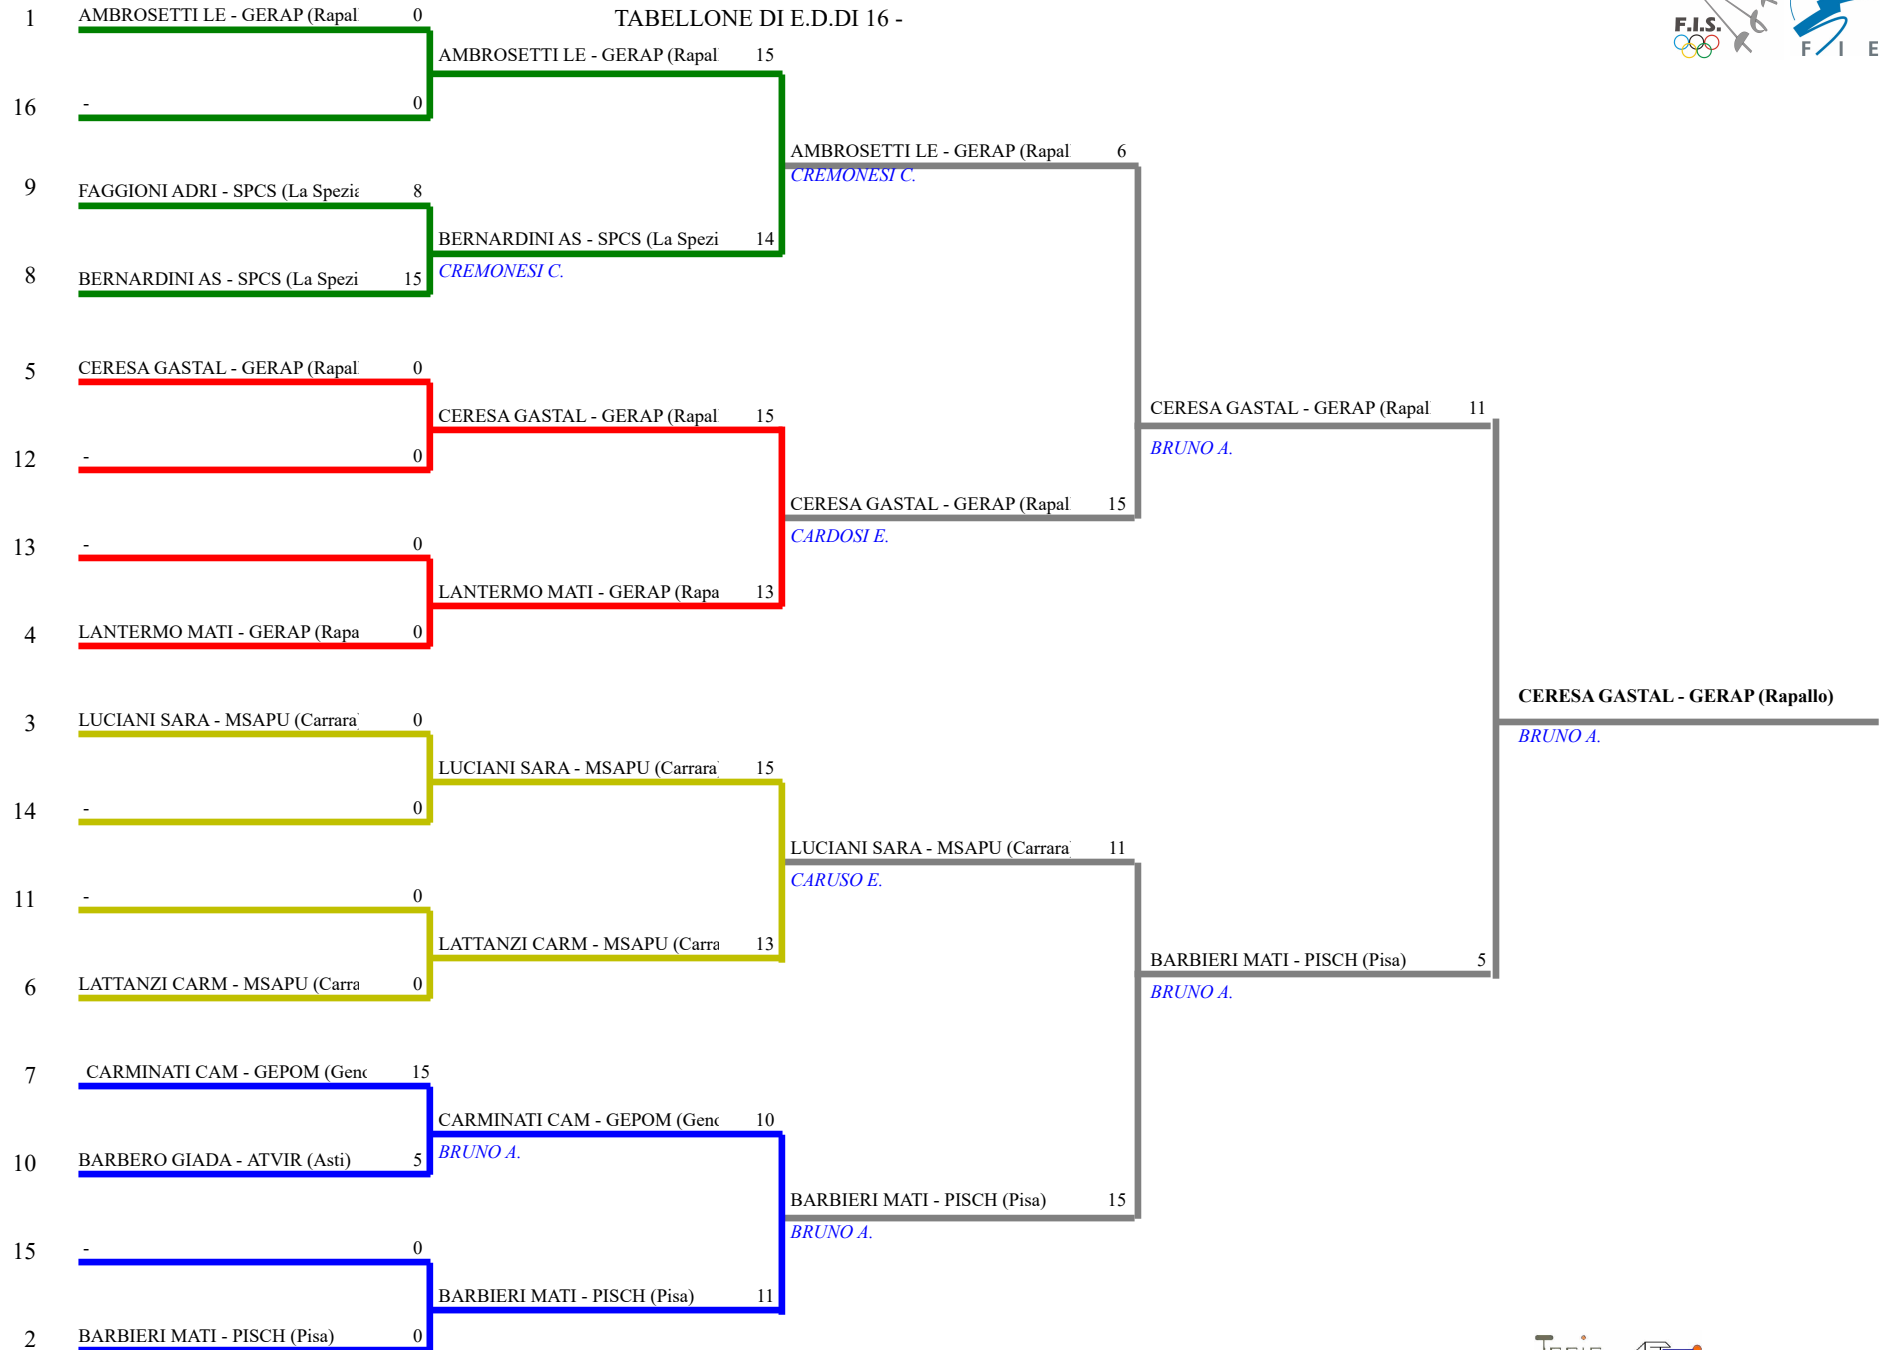

FEDERAZIONE ITALIANA SCHERMA
FEDERATION INTERNATIONALE D'ESCRIME

Classifica provvisoria Spada femminile
Under23

Trofeo Antico Castello 5[^] edizione 2[^] prova spada o

Rapallo (GE) - Trofeo Antico Castello 5[^] edizi

Spada femminile Under23

TABELLONE DI E.D.DI 16 -

FEDERAZIONE ITALIANA SCHERMA
FEDERATION INTERNATIONALE D'ESCRIME

Classifica provvisoria ai gironi

Spada femminile
Under23

Trofeo Antico Castello 5[^] edizione 2[^] prova spada e