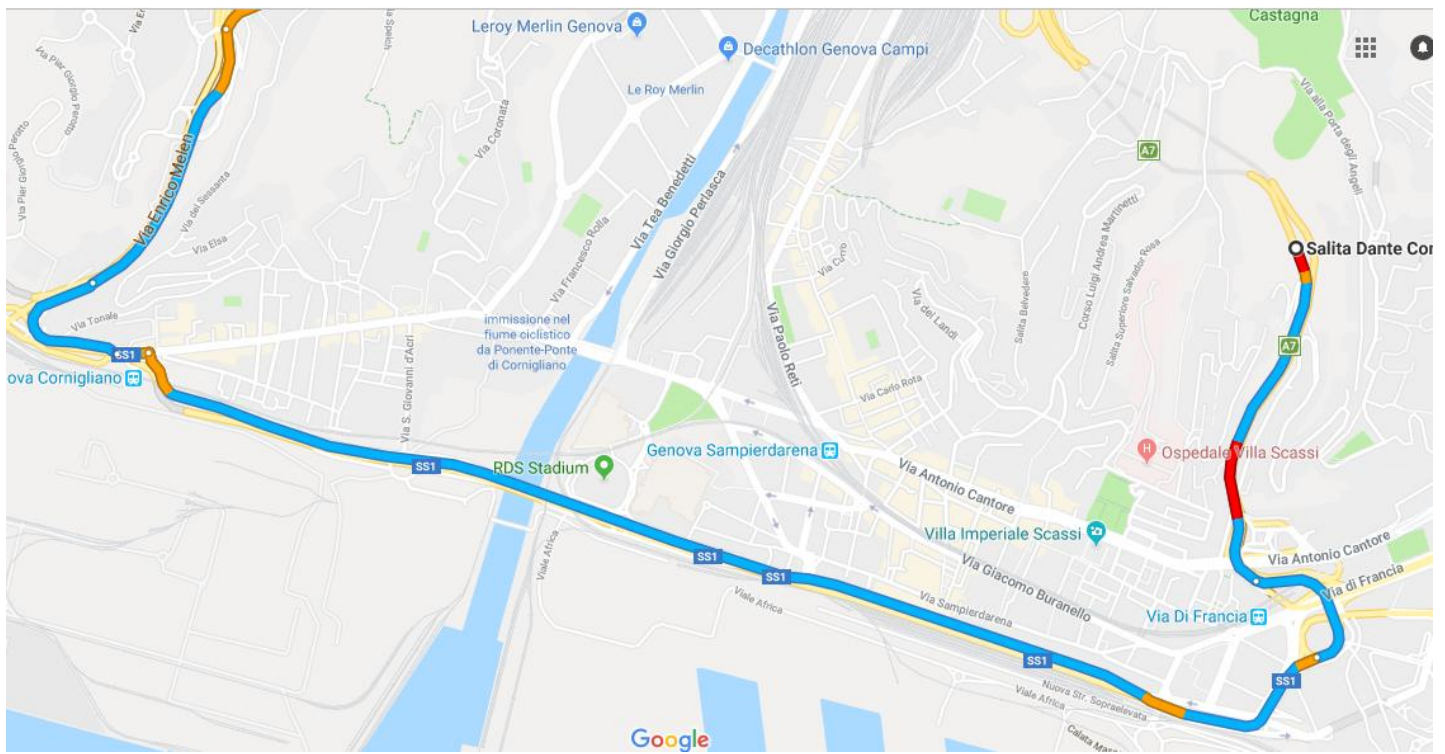

All'interno dell'impianto sarà in funzione un punto ristoro.

INFORMAZIONI:

Segreteria Club Scherma Voltri Tel. 348 57 08 150 o via mail schermavoltri@gmail.com

Otello Piccinini
Presidente

Luogo di gara: Capannoni Genova Voltri – TRAMITE AUTOSTRADA: Prendere uscita Genova Pra', uscire dallo svincolo autostradale e mantenere la destra. Proseguire sulla strada principale fino a Piazza Bernardo Giovanni Odicini. L'ingresso della palestra non è raggiungibile con l'auto ma dopo un breve tratto a piedi.

Per chi arriva dalla Toscana: uscire a Genova Ovest, proseguire per Lungomare Canepa per rientrare in autostrada a Genova Aeroporto (si allunga il tragitto di circa 10 minuti) e seguire le indicazioni per Genova Prà

Parcheggi:

- Piazza Bernardo Giovanni Odicini
- Piazza Villa Giusti
- Piazza Sebastiano Gaggero
- Via ai Cantieri