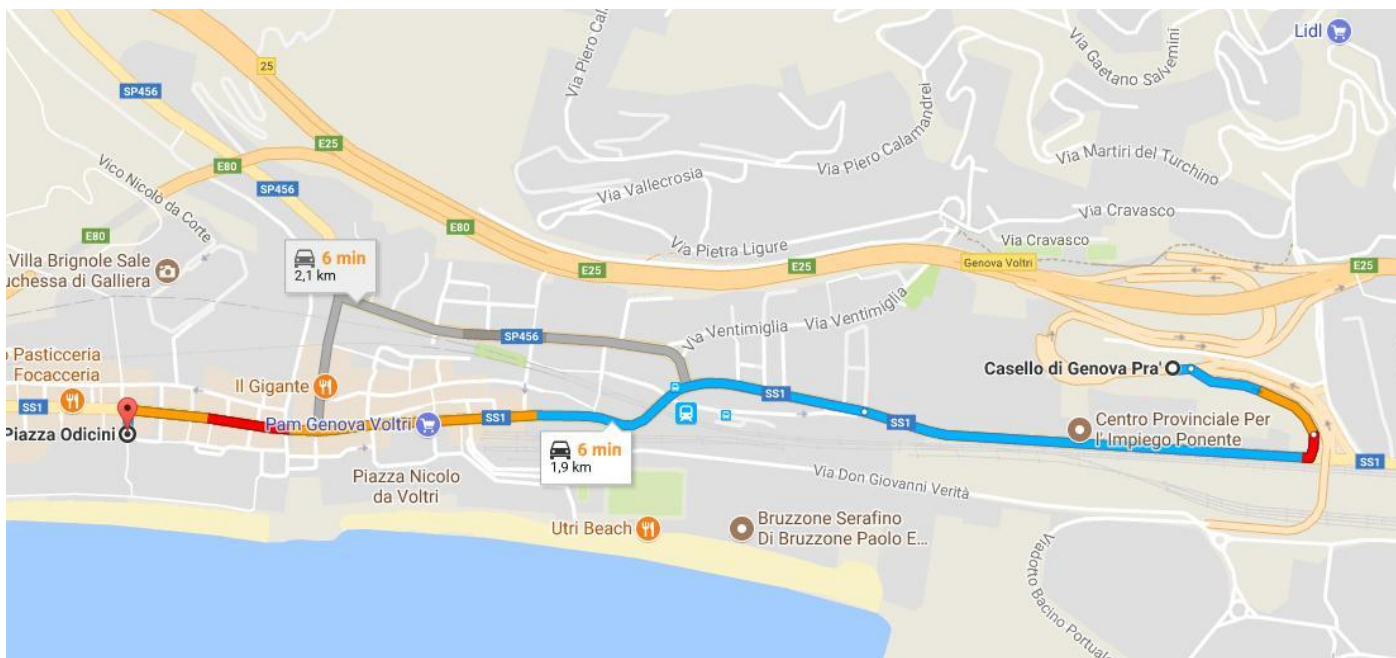

All'interno dell'impianto sarà in funzione un punto ristoro.

INFORMAZIONI:

Segreteria Club Scherma Voltri Tel. 348 57 08 150 o via mail schermavoltri@gmail.com

Otello Piccinini
Presidente

Luogo di gara: Capannoni Genova Voltri – TRAMITE AUTOSTRADA: Prendere uscita Genova Pra', uscire dallo svincolo autostradale e mantenere la destra. Proseguire sulla strada principale fino a Piazza Bernardo Giovanni Odicini. L'ingresso della palestra non è raggiungibile con l'auto ma dopo un breve tratto a piedi.

Per chi arriva dalla Toscana: uscire a Genova Ovest, proseguire per Lungomare Canepa per rientrare in autostrada a Genova Aeroporto (si allunga il tragitto di circa 10 minuti) e seguire le indicazioni per Genova Prà

Parcheggi:

- Piazza Bernardo Giovanni Odicini
- Piazza Villa Giusti
- Piazza Sebastiano Gaggero
- Via ai Cantieri